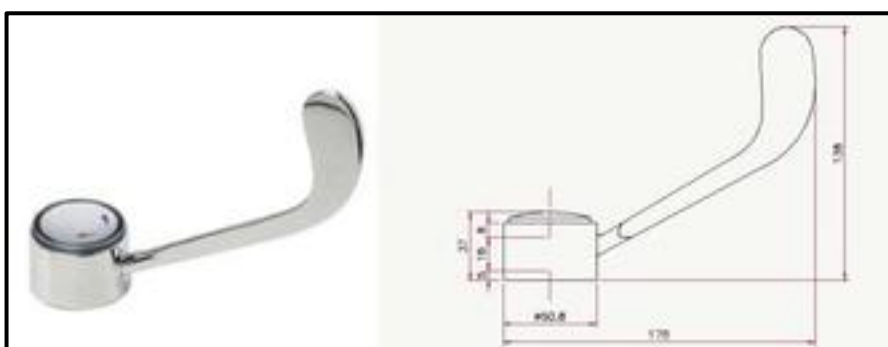

Levers

Art. 261
Luna C Lever

Art. 266
Luna F - 65-85 Lever

Art. 267
Luna A Lever

Art. 269
Luna D. Lever

Art. 271
Floramix Lever

Brass
handles

Cacciatori
Via Alle Fabbriche, 7
I-28010 Nebbiuno (No)
Tel +39 0322 58588
Fax +39 0322 58588
email: info@ilariacacciatori.it
email: info@fcitaliaonline.it