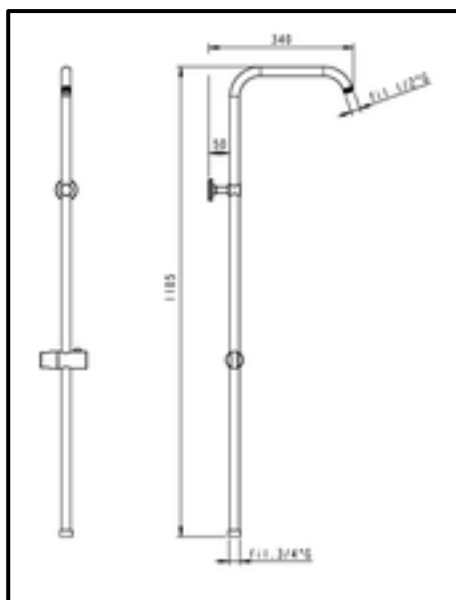

Art. TM3C14496CR