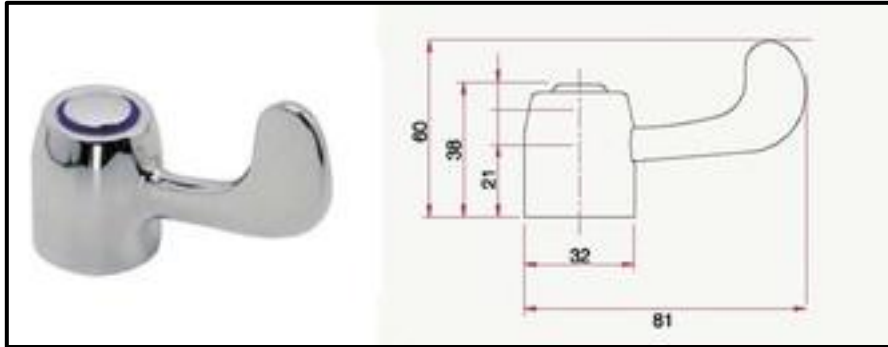

Brass
handles

Cacciatori
Via Alle Fabbriche, 7
I-28010 Nebbiuno (No)
Tel +39 0322 58588
Fax +39 0322 58588
email: info@ilariacacciatori.it
email: info@fcitaliaonline.it

Levers