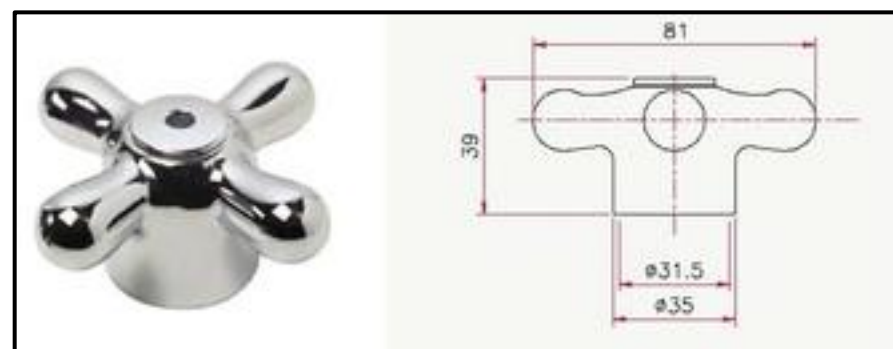

Cross handles

Art. 111
Fiocco di Neve C/G handle

Art. 113
Fiocco di neve G handle

Art. 114
Harmony handle

Art. 116
Monaco handle

Art. 119
Stella handle

Brass
handles

Cacciatori
Via Alle Fabbriche, 7
I-28010 Nebbiuno (No)
Tel +39 0322 58588
Fax +39 0322 58588
email: info@ilariacacciatori.it
email: info@fcitaliaonline.it