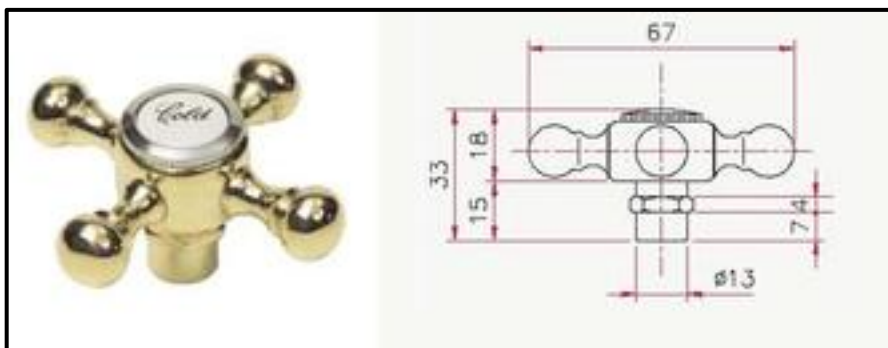

Cross handles

Art. 121
Birillo handle

Art. 123
Golf handle

Art. 124
Edward handle

Art. 125
Birillo Classico handle

Art. 128
Victoria handle

Brass
handles

Cacciatori
Via Alle Fabbriche, 7
I-28010 Nebbiuno (No)
Tel +39 0322 58588
Fax +39 0322 58588
email: info@ilariacacciatori.it
email: info@fcitaliaonline.it