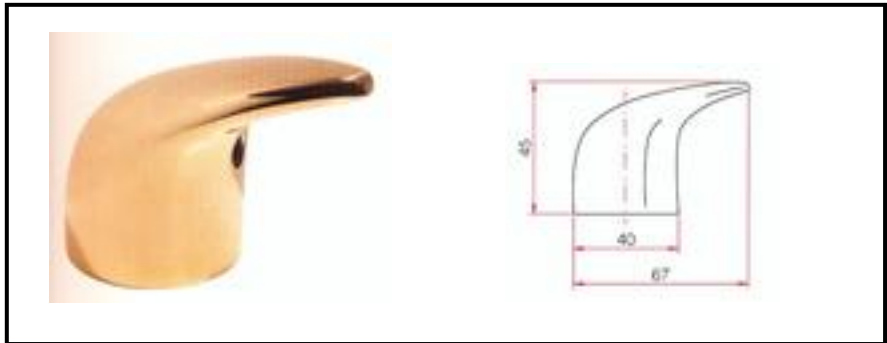

Brass
handles

Cacciatori
Via Alle Fabbriche, 7
I-28010 Nebbiuno (No)
Tel +39 0322 58588
Fax +39 0322 58588
email: info@ilariacacciatori.it
email: info@fcitaliaonline.it

Levers