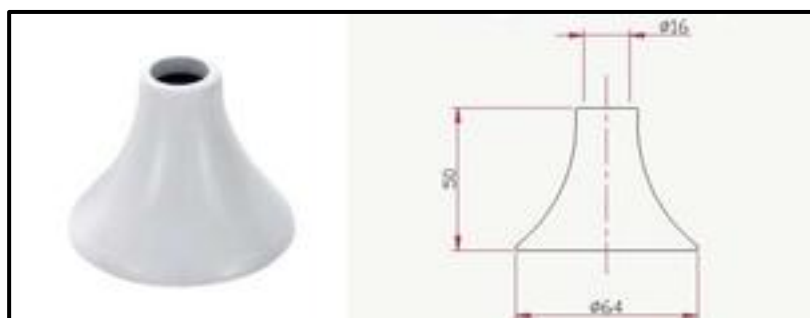

Cover headparts

Art. 367
Louis

Art. 369
Silver

Art. 371
Campana

Art. 375
Millerighe

Art. 381
Liscio

Brass
handles

Cacciatori
Via Alle Fabbriche, 7
I-28010 Nebbiuno (No)
Tel +39 0322 58588
Fax +39 0322 58588
email: info@ilariacacciatori.it
email: info@fcitaliaonline.it