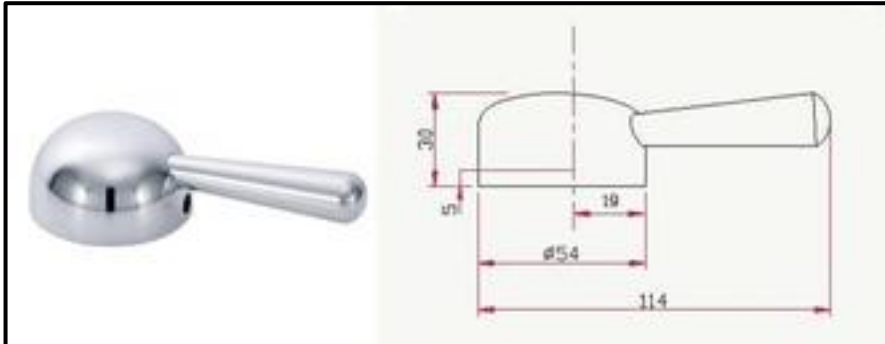

Brass
handles

Cacciatori
Via Alle Fabbriche, 7
I-28010 Nebbiuno (No)
Tel +39 0322 58588
Fax +39 0322 58588
email: info@ilariacacciatori.it
email: info@fcitaliaonline.it

Levers