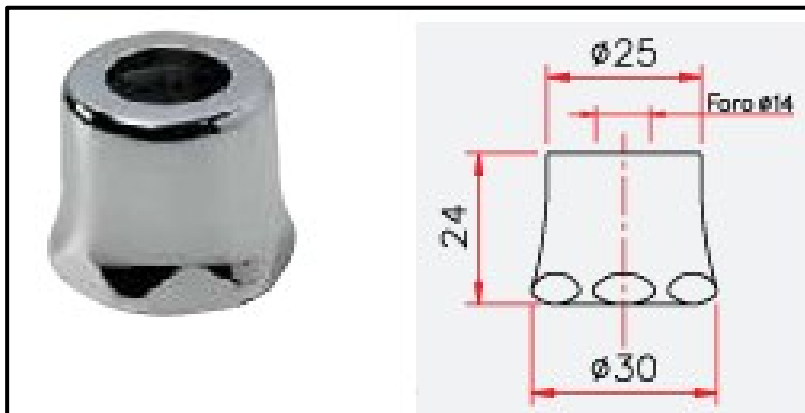

Brass
handles

Cacciatori
Via Alle Fabbriche, 7
I-28010 Nebbiuno (No)
Tel +39 0322 58588
Fax +39 0322 58588
email: info@ilariacacciatori.it
email: info@fcitaliaonline.it

Cover headparts