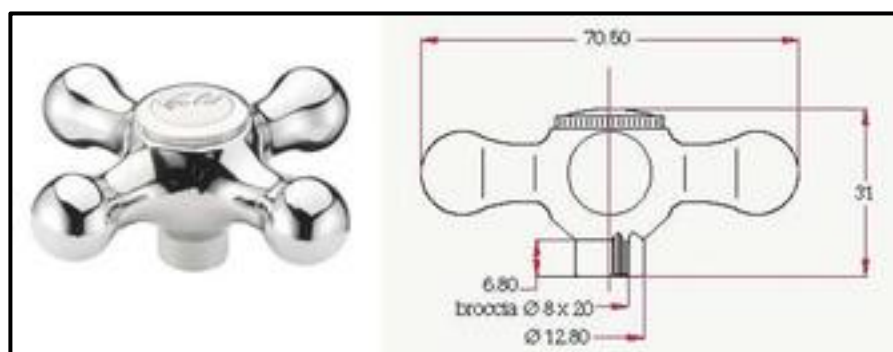

Brass
handles

Cacciatori
Via Alle Fabbriche, 7
I-28010 Nebbiuno (No)
Tel +39 0322 58588
Fax +39 0322 58588
email: info@ilariacacciatori.it
email: info@fcitaliaonline.it

Cross handles