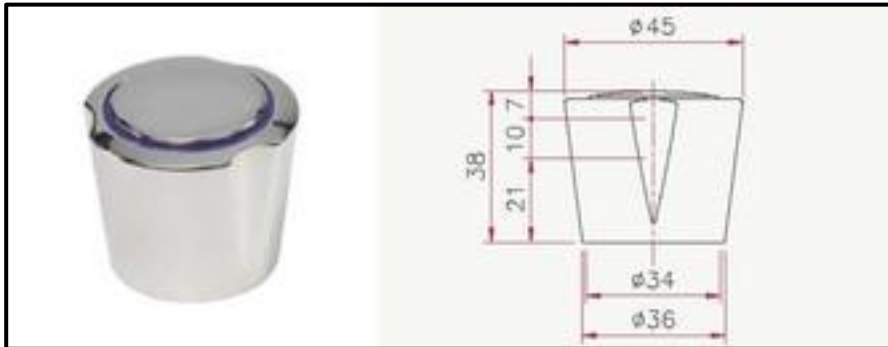

Brass
handles

Cacciatori
Via Alle Fabbriche, 7
I-28010 Nebbiuno (No)
Tel +39 0322 58588
Fax +39 0322 58588
email: info@ilariacacciatori.it
email: info@fcitaliaonline.it

Handles