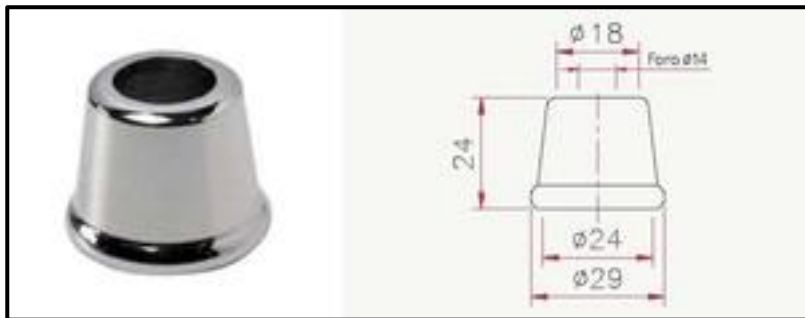

Brass
handles

Cacciatori
Via Alle Fabbriche, 7
I-28010 Nebbiuno (No)
Tel +39 0322 58588
Fax +39 0322 58588
email: info@ilariacacciatori.it
email: info@fcitaliaonline.it

Cover headparts

Art. 301
Tondo C

Art. 303
Tondo A