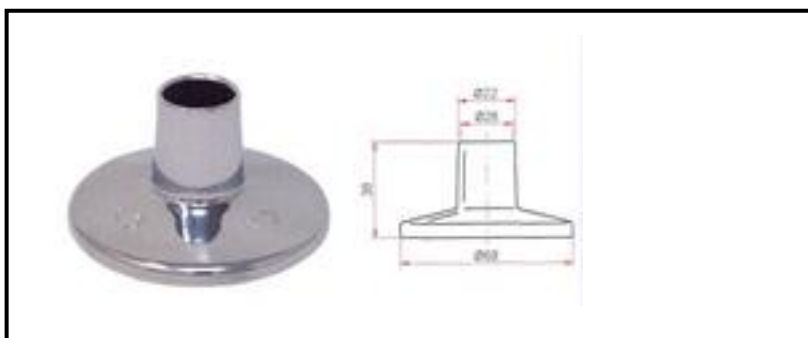

Cover headparts

Art. 325
Astoria

Art. 331
Martina

Art. 333
Egitto

Art. 345
Lastra cap with S-connection

Art. 347
Incas

Brass
handles

Cacciatori
Via Alle Fabbriche, 7
I-28010 Nebbiuno (No)
Tel +39 0322 58588
Fax +39 0322 58588
email: info@ilariacacciatori.it
email: info@fcitaliaonline.it