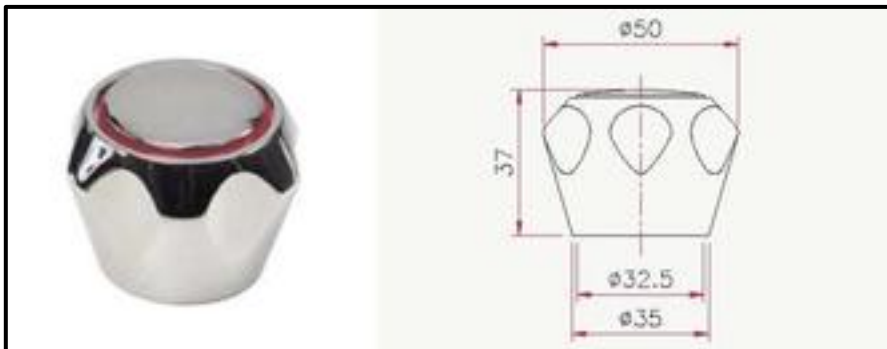

Brass
handles

Cacciatori
Via Alle Fabbriche, 7
I-28010 Nebbiuno (No)
Tel +39 0322 58588
Fax +39 0322 58588
email: info@ilariacacciatori.it
email: info@fcitaliaonline.it

Handles