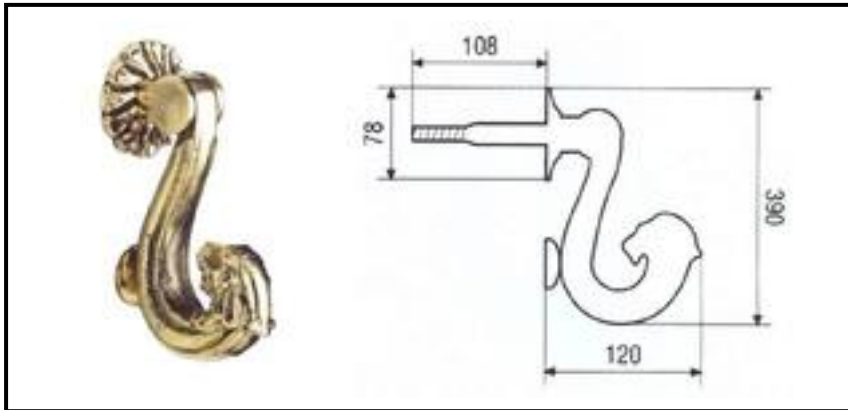

Brass
handles

Cacciatori
Via Alle Fabbriche, 7
I-28010 Nebbiuno (No)
Tel +39 0322 58588
Fax +39 0322 58588
email: info@ilariacacciatori.it
email: info@fcitaliaonline.it

Artistic Line