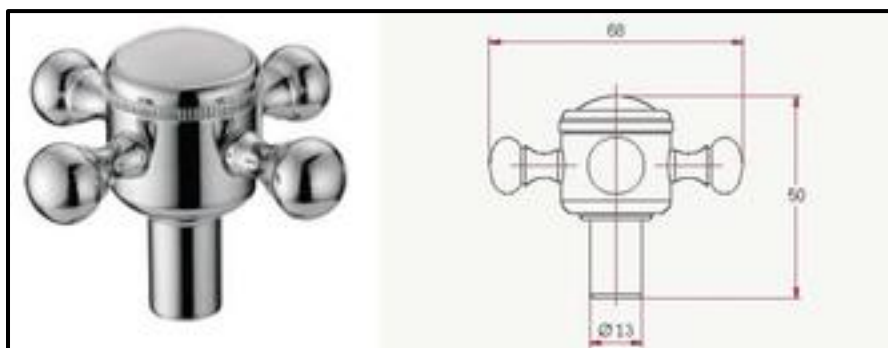

Cross handles

Art. 121
Birillo handle

Art. 123
Golf handle

Art. 124
Edward handle

Art. 125
Birillo Classico handle

Art. 128
Victoria handle

Brass
handles

Cacciatori
Via Alle Fabbriche, 7
I-28010 Nebbiuno (No)
Tel +39 0322 58588
Fax +39 0322 58588
email: info@ilariacacciatori.it
email: info@fcitaliaonline.it