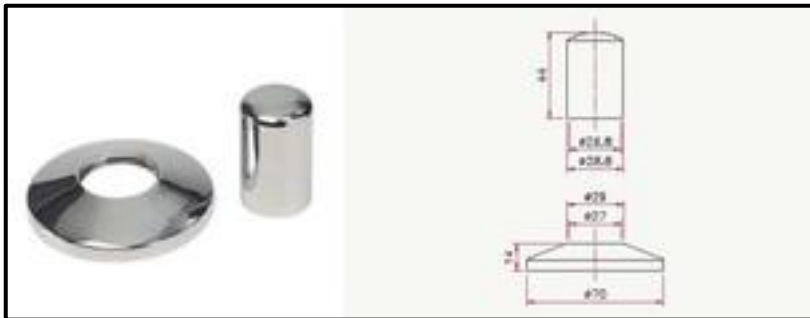

Brass
handles

Cacciatori
Via Alle Fabbriche, 7
I-28010 Nebbiuno (No)
Tel +39 0322 58588
Fax +39 0322 58588
email: info@ilariacacciatori.it
email: info@fcitaliaonline.it

Cover headparts

Art. 355
Dino

Art. 357
Frank