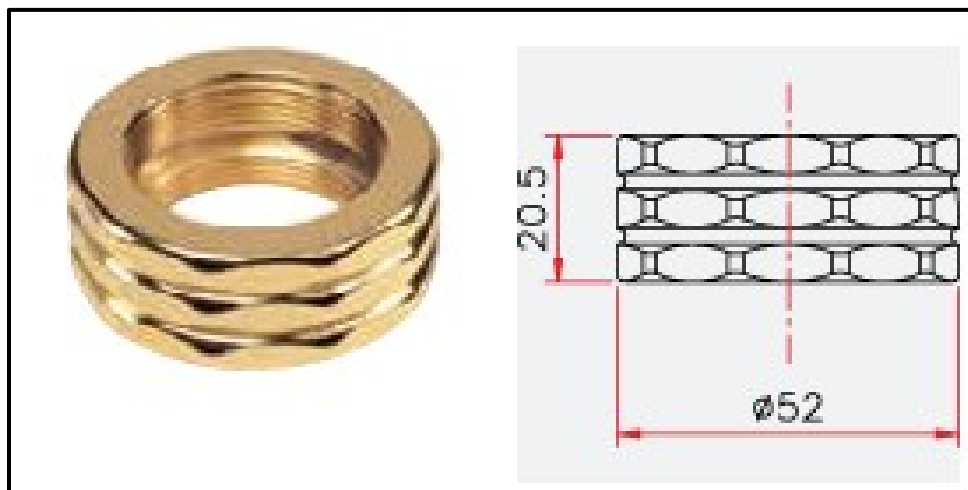

Pour composer le croisillon, choisir entre les suivants composants :

Rings

Art. 001
America Ring

Art. 003
America R. Ring

Art. 005
Francia Ring

Brass
handles

Cacciatori
Via Alle Fabbriche, 7
I-28010 Nebbiono (No)
Tel +39 0322 58588
Fax +39 0322 58588
email: info@ilariacacciatori.it
email: info@fcitaliaonline.it