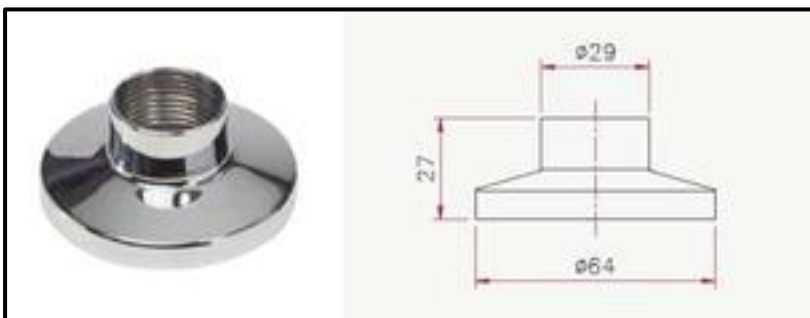

Cover headparts

Art. 349
Lastra e bussola

Art. 351
Scorrevole

Art. 353
Eccentrico

Art. 355
Dino

Art. 357
Frank

Brass
handles

Cacciatori
Via Alle Fabbriche, 7
I-28010 Nebbiuno (No)
Tel +39 0322 58588
Fax +39 0322 58588
email: info@ilariacacciatori.it
email: info@fcitaliaonline.it