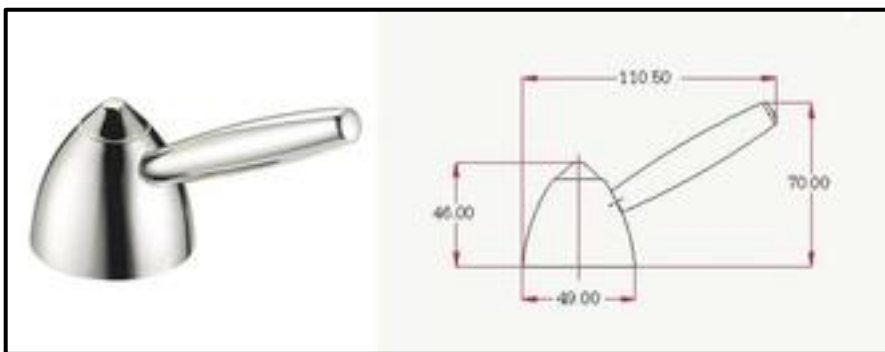

Brass
handles

Cacciatori
Via Alle Fabbriche, 7
I-28010 Nebbiuno (No)
Tel +39 0322 58588
Fax +39 0322 58588
email: info@ilariacacciatori.it
email: info@fcitaliaonline.it

Levers