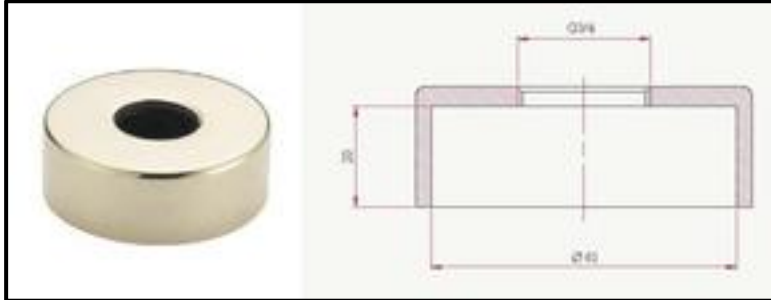

Art. 389
Elite cap

Brass
handles

Cacciatori
Via Alle Fabbriche, 7
I-28010 Nebbiuno (No)
Tel +39 0322 58588
Fax +39 0322 58588
email: info@ilariacacciatori.it
email: info@fcitaliaonline.it

Minimal line Caps