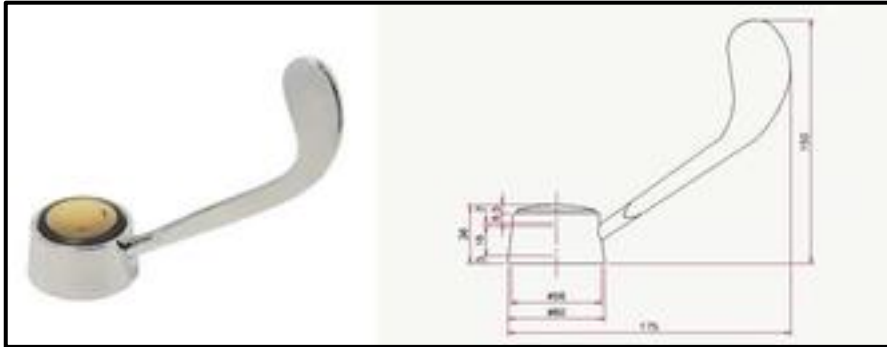

Brass
handles

Cacciatori
Via Alle Fabbriche, 7
I-28010 Nebbiuno (No)
Tel +39 0322 58588
Fax +39 0322 58588
email: info@ilariacacciatori.it
email: info@fcitaliaonline.it

Levers