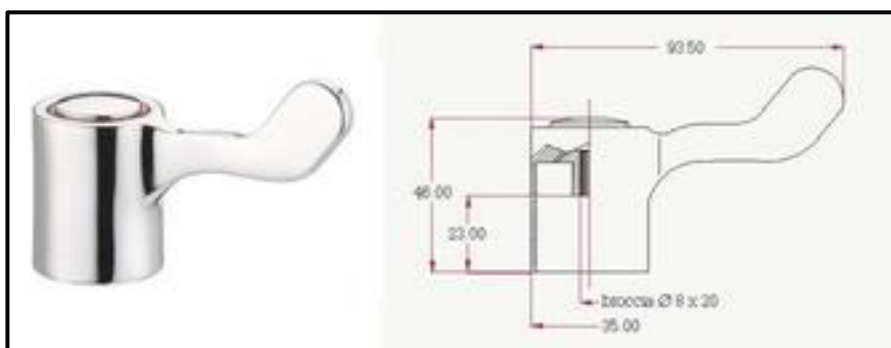

Levers

Art. 233
Enigma Lever

Art. 237
Liberty Lever

Art. 239
Harmony Lever

Art. 257
London Lever

Art. 259
Action Lever

Brass
handles

Cacciatori
Via Alle Fabbriche, 7
I-28010 Nebbiuno (No)
Tel +39 0322 58588
Fax +39 0322 58588
email: info@ilariacacciatori.it
email: info@fcitaliaonline.it