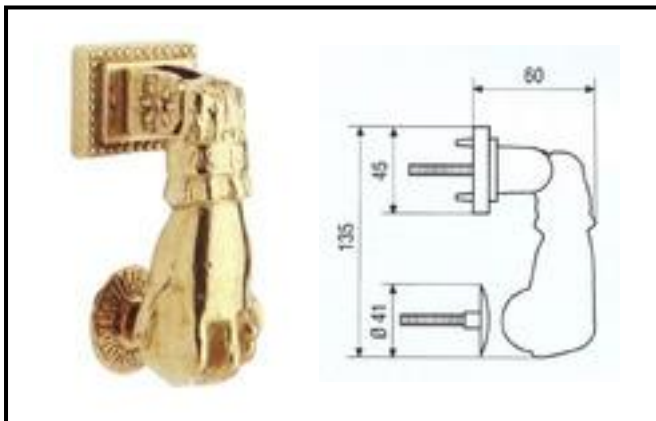

Brass
handles

Cacciatori
Via Alle Fabbriche, 7
I-28010 Nebbiuno (No)
Tel +39 0322 58588
Fax +39 0322 58588
email: info@ilariacacciatori.it
email: info@fcitaliaonline.it

Artistic Line