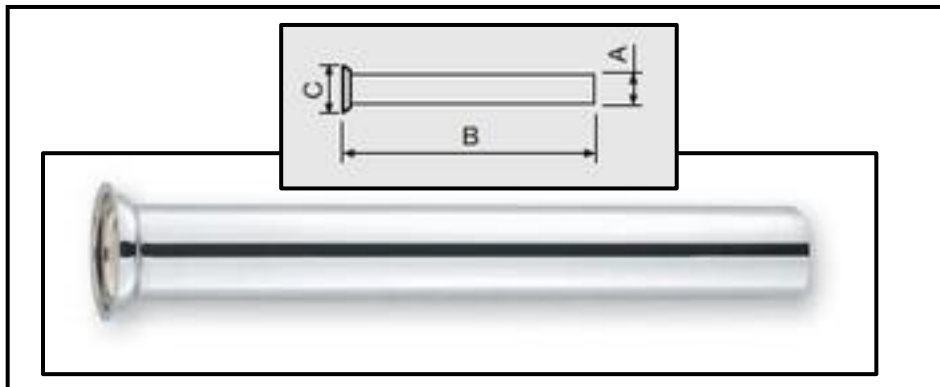

A= Ø 26 - 30 - 32 - 40
B = 200 - 250 - 300 - 1.000 mm

Art. CN02

Rimmed sleeve

A= Ø 26 - 30 - 32 - 40
B = 200 - 250 - 300 mm

Art. CN03

Spun sleeve

1"x1"1/4 - 1"1/4x1"1/2

A=Ø 26	C=1"1/4
A=Ø 32	C=1"1/2
B = 75 - 120 - 200 - 250 - 300 mm	