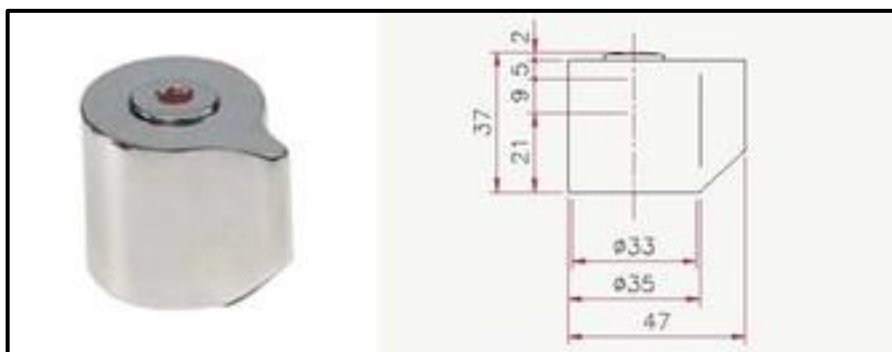

Brass
handles

Cacciatori
Via Alle Fabbriche, 7
I-28010 Nebbiuno (No)
Tel +39 0322 58588
Fax +39 0322 58588
email: info@ilariacacciatori.it
email: info@fcitaliaonline.it

Diverter knobs