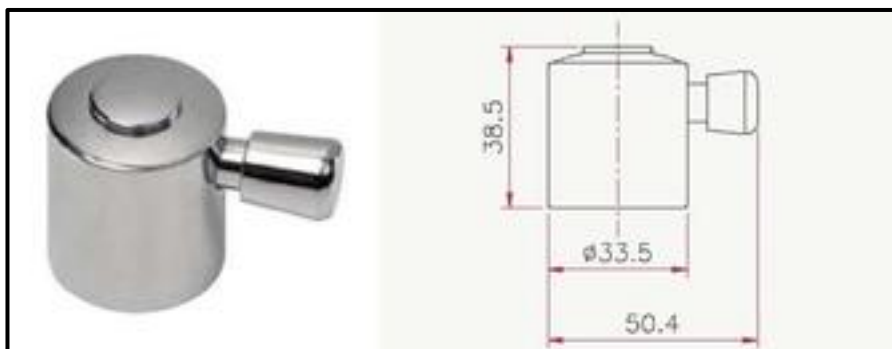

Brass
handles

Cacciatori
Via Alle Fabbriche, 7
I-28010 Nebbiuno (No)
Tel +39 0322 58588
Fax +39 0322 58588
email: info@ilariacacciatori.it
email: info@fcitaliaonline.it

Diverter knobs