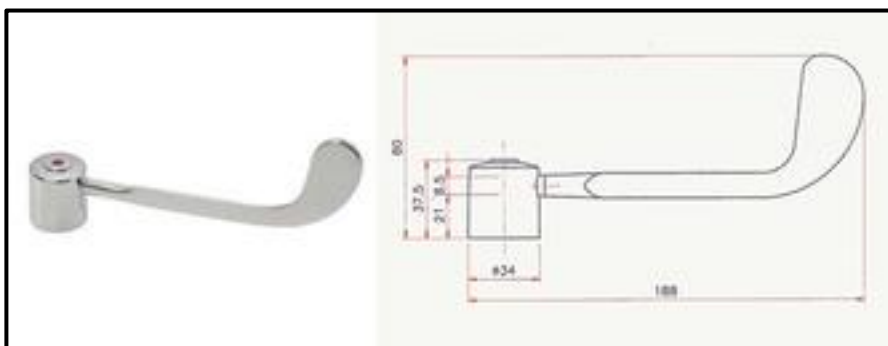

Levers

Art. 261
Luna C Lever

Art. 266
Luna F - 65-85 Lever

Art. 267
Luna A Lever

Art. 269
Luna D. Lever

Art. 271
Floramix Lever

Brass
handles

Cacciatori
Via Alle Fabbriche, 7
I-28010 Nebbiuno (No)
Tel +39 0322 58588
Fax +39 0322 58588
email: info@ilariacacciatori.it
email: info@fcitaliaonline.it