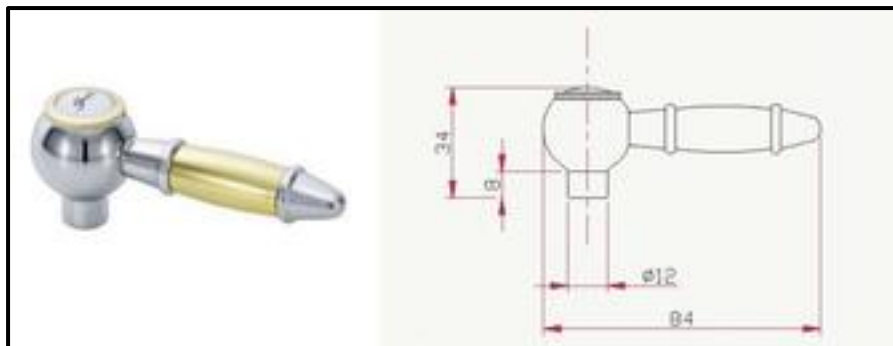

Levers

Art. 215
Pipa C Lever

Art. 226
Incasso Lever

Art. 228
Alba Lever

Art. 229
Royal Lever

Art. 231
Decò Lever

Brass
handles

Cacciatori
Via Alle Fabbriche, 7
I-28010 Nebbiuno (No)
Tel +39 0322 58588
Fax +39 0322 58588
email: info@ilariacacciatori.it
email: info@fcitaliaonline.it