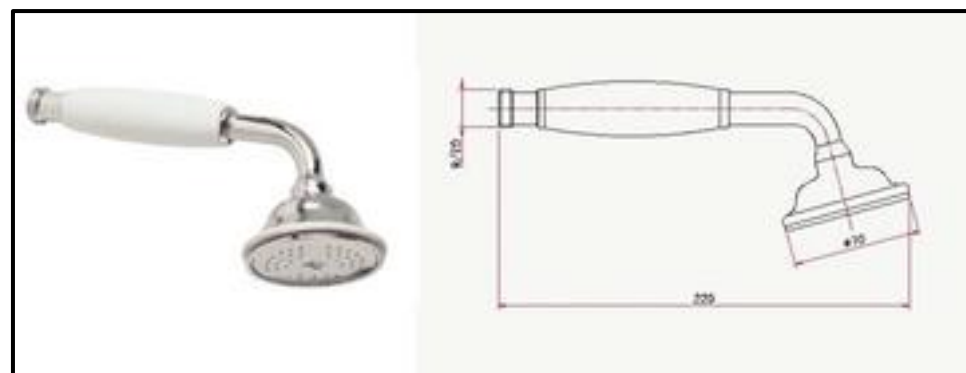

Brass
handles

Cacciatori
Via Alle Fabbriche, 7
I-28010 Nebbiuno (No)
Tel +39 0322 58588
Fax +39 0322 58588
email: info@ilariacacciatori.it
email: info@fcitaliaonline.it

Hand showers

Art. 404
Classic G hand shower