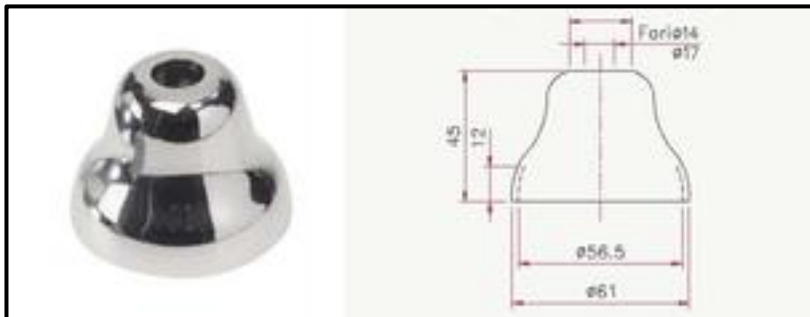

Brass
handles

Cacciatori
Via Alle Fabbriche, 7
I-28010 Nebbiuno (No)
Tel +39 0322 58588
Fax +39 0322 58588
email: info@ilariacacciatori.it
email: info@fcitaliaonline.it

Cover headparts

Art. 367
Louis

Art. 369
Silver

Art. 381
Liscio