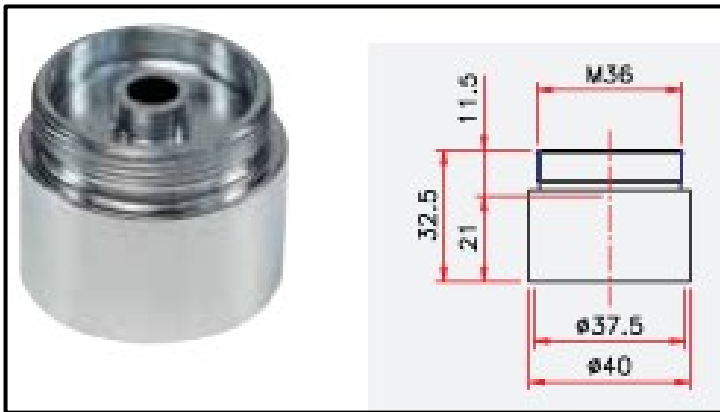

Pour composer le croisillon, choisir entre les suivants composants :

Bodies

Art. 075
Ticino Body

Art. 081
Volturno Body

Art. 093
Adige Body

Brass
handles

Cacciatori
Via Alle Fabbriche, 7
I-28010 Nebbiuno (No)
Tel +39 0322 58588
Fax +39 0322 58588
email: info@ilariacacciatori.it
email: info@fcitaliaonline.it