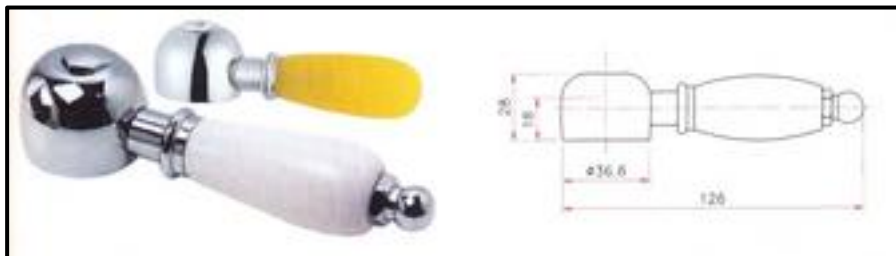

Brass handles

Cacciatori
Via Alle Fabbriche, 7
I-28010 Nebbiuno (No)
Tel +39 0322 58588
Fax +39 0322 58588
email: info@ilariacacciatori.it
email: info@fcitaliaonline.it