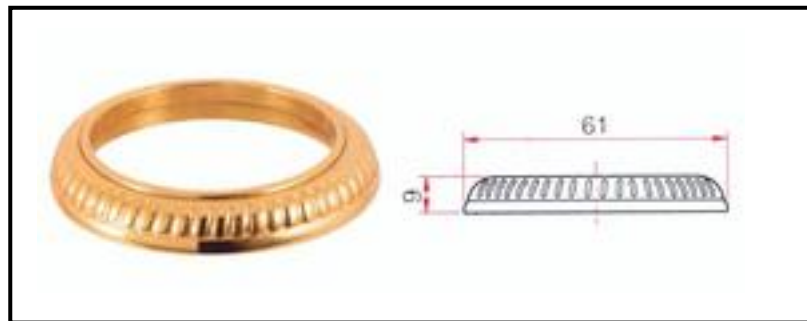

Brass handles

Cacciatori
Via Alle Fabbriche, 7
I-28010 Nebbiuno (No)
Tel +39 0322 58588
Fax +39 0322 58588
email: info@ilariacacciatori.it
email: info@fcitaliaonline.it

Various