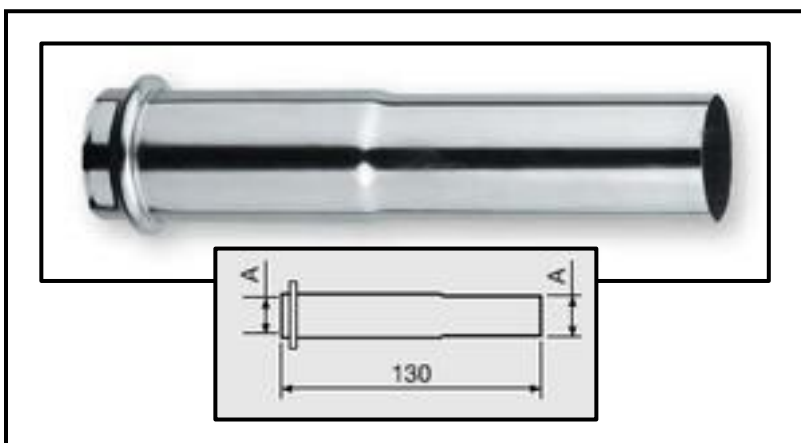

A = Ø 25 - 26 - 30 - 32

BxC = 150 x 250

BxC = 200 x 300

Art. CR03

Sharp radius 90° elbow

A = Ø 25 - 26 - 30 - 32

BxC = 150 x 250

BxC = 200 x 300