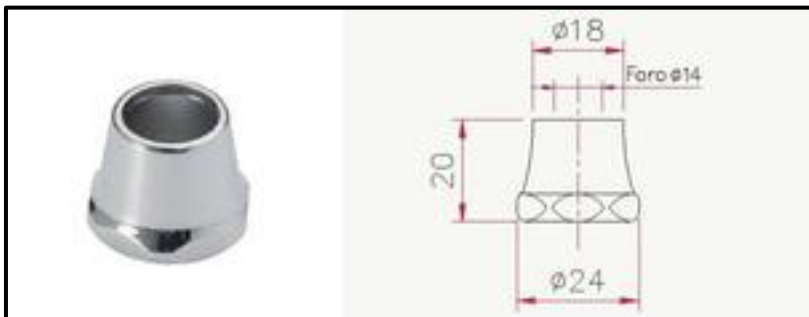

Brass
handles

Cacciatori
Via Alle Fabbriche, 7
I-28010 Nebbiuno (No)
Tel +39 0322 58588
Fax +39 0322 58588
email: info@ilariacacciatori.it
email: info@fcitaliaonline.it

Cover headparts