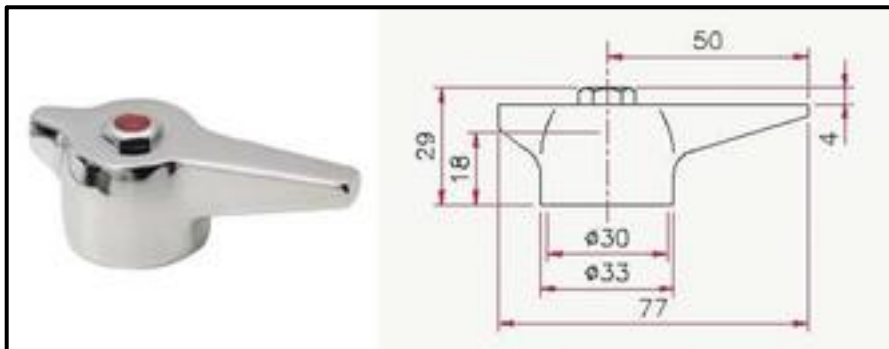

Brass
handles

Cacciatori
Via Alle Fabbriche, 7
I-28010 Nebbiuno (No)
Tel +39 0322 58588
Fax +39 0322 58588
email: info@ilariacacciatori.it
email: info@fcitaliaonline.it

Diverter knobs