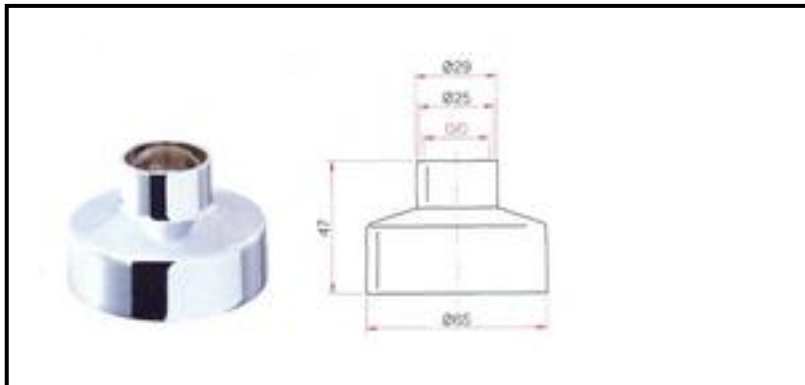

Brass
handles

Cacciatori
Via Alle Fabbriche, 7
I-28010 Nebbiuno (No)
Tel +39 0322 58588
Fax +39 0322 58588
email: info@ilariacacciatori.it
email: info@fcitaliaonline.it

Cover headparts

Art. 359
Antony

Art. 363
Lima