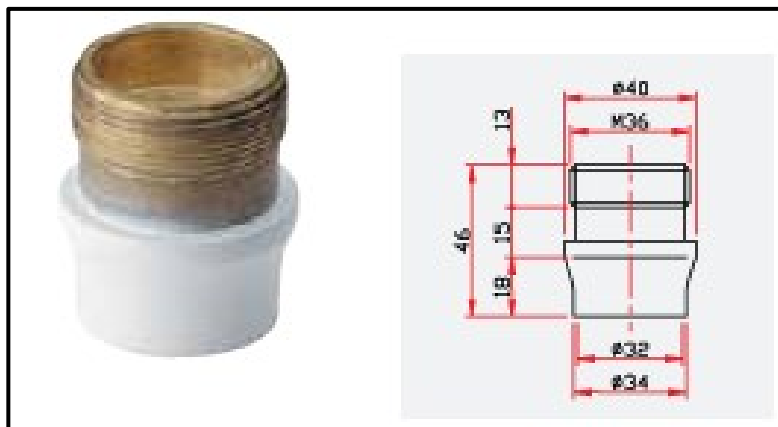

Pour composer le croisillon, choisir entre les suivants composants :

Bodies

Art. 075
Ticino Body

Art. 081
Volturno Body

Art. 093
Adige Body

Brass
handles

Cacciatori
Via Alle Fabbriche, 7
I-28010 Nebbiuno (No)
Tel +39 0322 58588
Fax +39 0322 58588
email: info@ilariacacciatori.it
email: info@fcitaliaonline.it