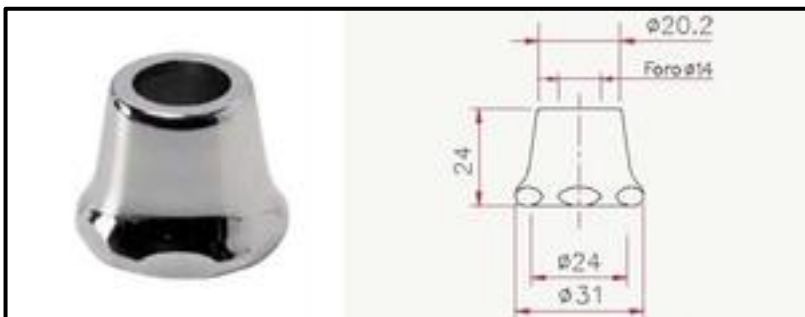

Brass
handles

Cacciatori
Via Alle Fabbriche, 7
I-28010 Nebbiuno (No)
Tel +39 0322 58588
Fax +39 0322 58588
email: info@ilariacacciatori.it
email: info@fcitaliaonline.it

Cover headparts

Art. 301
Tondo C

Art. 303
Tondo A