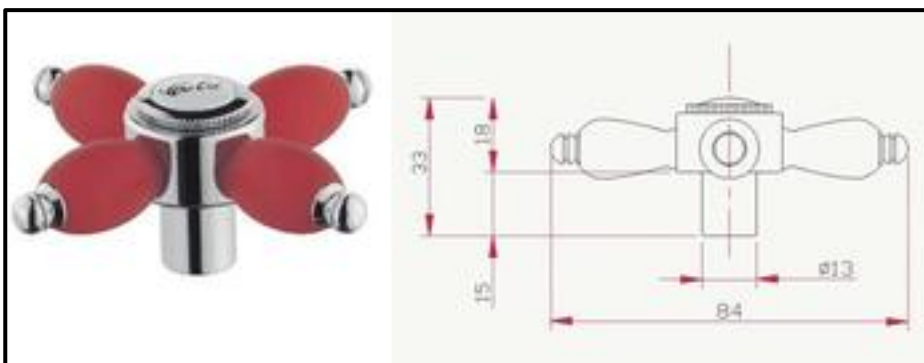

Brass handles

Cacciatori
Via Alle Fabbriche, 7
I-28010 Nebbiuno (No)
Tel +39 0322 58588
Fax +39 0322 58588
email: info@ilariacacciatori.it
email: info@fcitaliaonline.it

Color Line