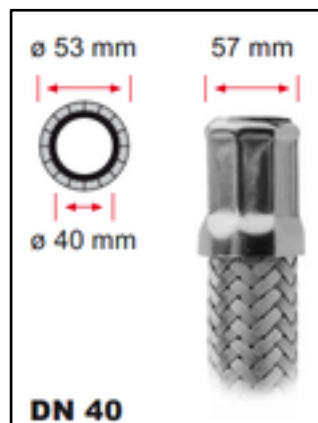

Antivibration hoses