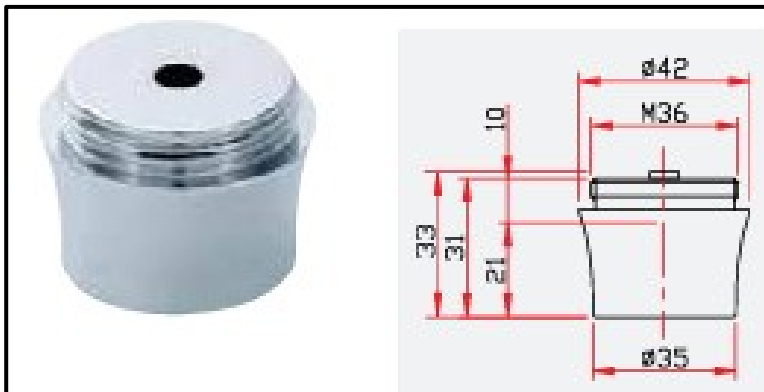

Brass handles

Cacciatori
Via Alle Fabbriche, 7
I-28010 Nebbiuno (No)
Tel +39 0322 58588
Fax +39 0322 58588
email: info@ilariacacciatori.it
email: info@fcitaliaonline.it

Handles

To assemble the handle, choose from the following components:

Pour composer le croisillon, choisir entre les suivants composants :

Bodies