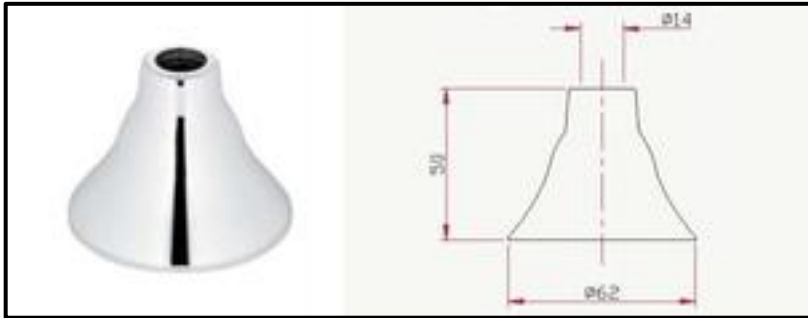

Brass
handles

Cacciatori
Via Alle Fabbriche, 7
I-28010 Nebbiuno (No)
Tel +39 0322 58588
Fax +39 0322 58588
email: info@ilariacacciatori.it
email: info@fcitaliaonline.it

Cover headparts

Art. 383
Onda