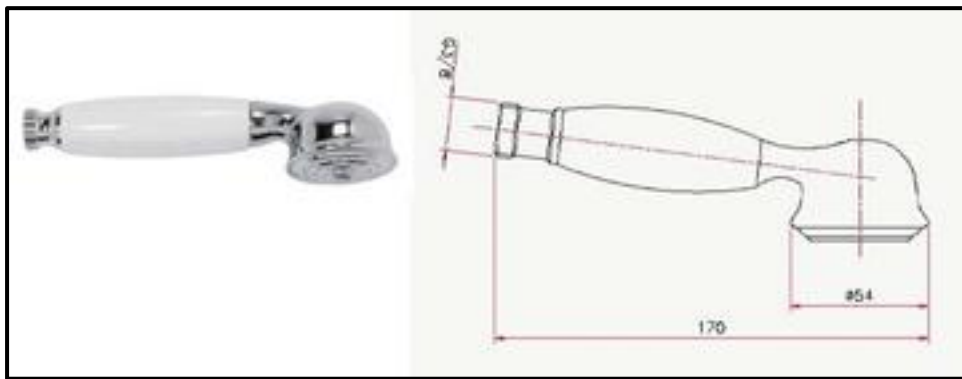

Brass
handles

Cacciatori
Via Alle Fabbriche, 7
I-28010 Nebbiuno (No)
Tel +39 0322 58588
Fax +39 0322 58588
email: info@ilariacacciatori.it
email: info@fcitaliaonline.it

Hand showers and accessories