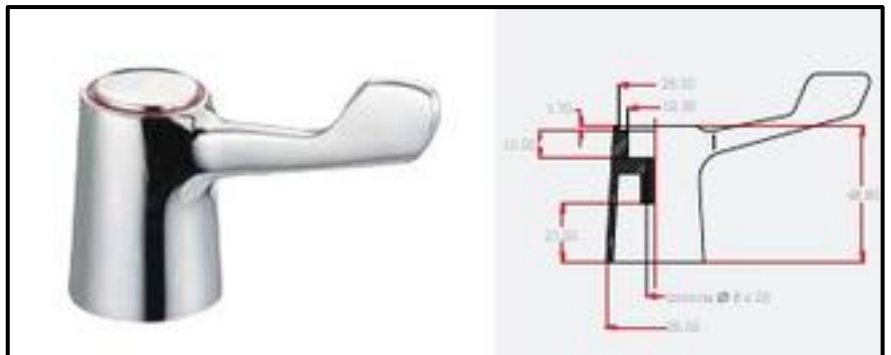

Levers

Art. 233
Enigma Lever

Art. 237
Liberty Lever

Art. 239
Harmony Lever

Art. 257
London Lever

Art. 259
Action Lever

Brass
handles

Cacciatori
Via Alle Fabbriche, 7
I-28010 Nebbiuno (No)
Tel +39 0322 58588
Fax +39 0322 58588
email: info@ilariacacciatori.it
email: info@fcitaliaonline.it