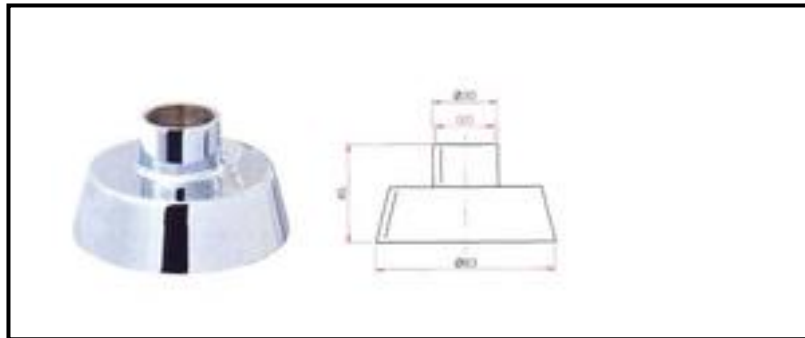

Brass
handles

Cacciatori
Via Alle Fabbriche, 7
I-28010 Nebbiuno (No)
Tel +39 0322 58588
Fax +39 0322 58588
email: info@ilariacacciatori.it
email: info@fcitaliaonline.it

Cover headparts

Art. 359
Antony

Art. 363
Lima