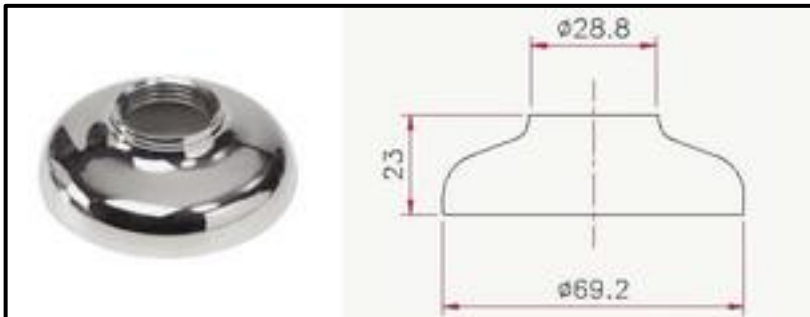

Brass
handles

Cacciatori
Via Alle Fabbriche, 7
I-28010 Nebbiuno (No)
Tel +39 0322 58588
Fax +39 0322 58588
email: info@ilariacacciatori.it
email: info@fcitaliaonline.it

Cover headparts

Art. 355
Dino

Art. 357
Frank