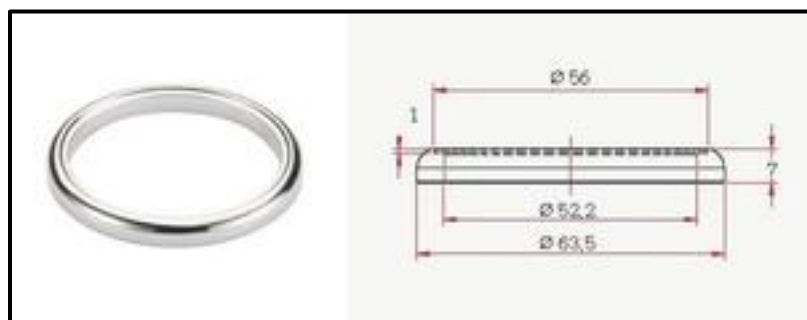

Brass handles

Cacciatori
Via Alle Fabbriche, 7
I-28010 Nebbiuno (No)
Tel +39 0322 58588
Fax +39 0322 58588
email: info@ilariacacciatori.it
email: info@fcitaliaonline.it

Various