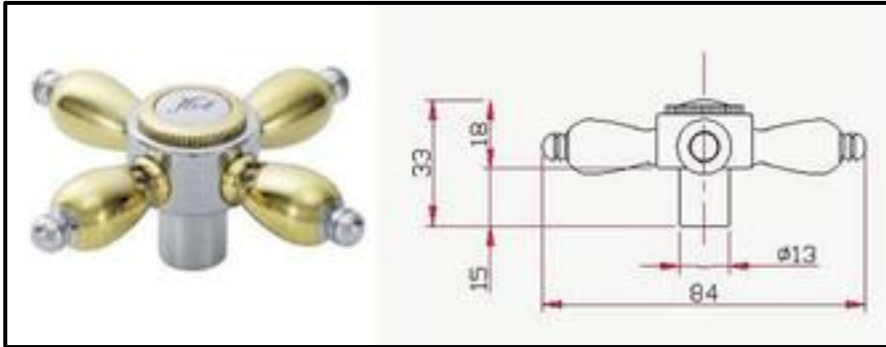

Brass
handles

Cacciatori
Via Alle Fabbriche, 7
I-28010 Nebbiuno (No)
Tel +39 0322 58588
Fax +39 0322 58588
email: info@ilariacacciatori.it
email: info@fcitaliaonline.it

Cross handles