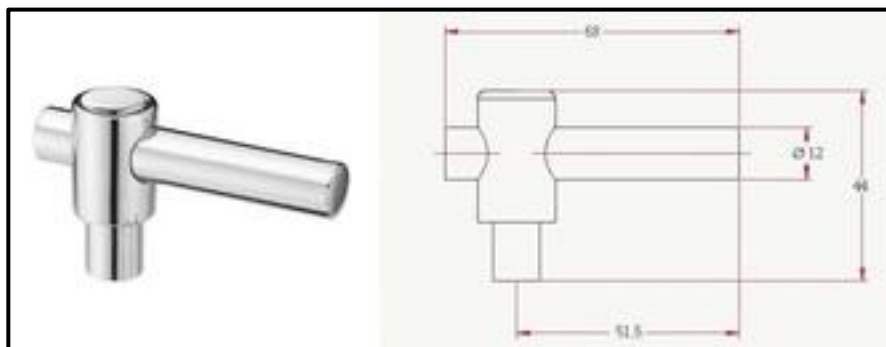

Minimal line Handles

Art. 136
Minimal handle

Art. 190
Cubo handle

Art. 254
Linea handle

Art. 255
Zen handle

Brass handles

Cacciatori
Via Alle Fabbriche, 7
I-28010 Nebbiono (No)
Tel +39 0322 58588
Fax +39 0322 58588
email: info@ilariacacciatori.it
email: info@fcitaliaonline.it