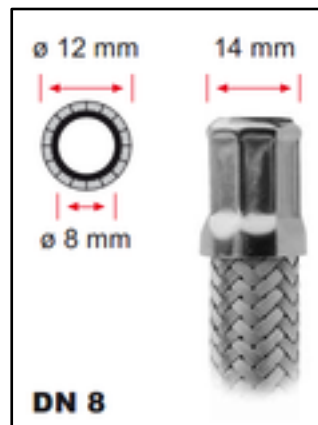

Stainless steel and nylon flexible hoses

Cacciatori
Via Alle Fabbriche, 7
I-28010 Nebbiuno (No)
Tel +39 0322 58588
Fax +39 0322 58588
email: info@ilariacacciatori.it
email: info@fcitaliaonline.it

Available diameters

Flexible hoses