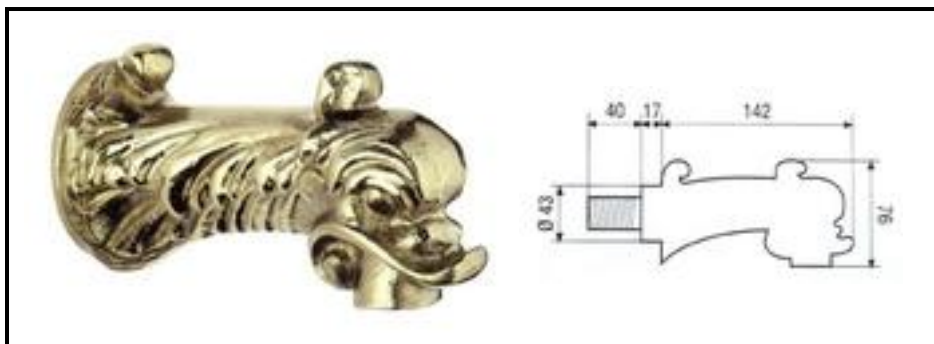

Brass
handles

Cacciatori
Via Alle Fabbriche, 7
I-28010 Nebbiuno (No)
Tel +39 0322 58588
Fax +39 0322 58588
email: info@ilariacacciatori.it
email: info@fcitaliaonline.it

Artistic Line