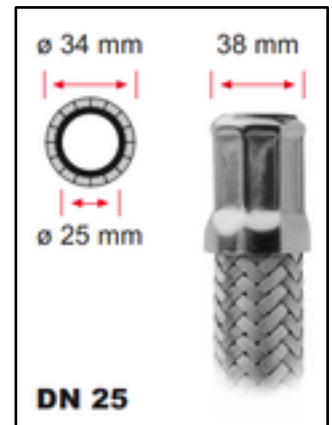

Antivibration hoses