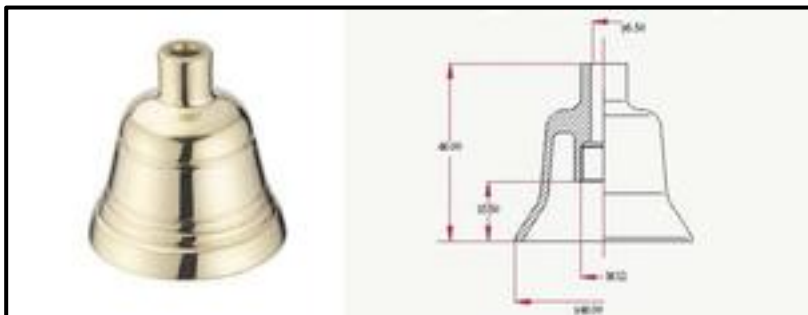

Cover headparts

Art. 383
Onda

Art. 385
Charlotte

Art. 387
Martini

Art. 467
Centrale

Brass handles

Cacciatori
Via Alle Fabbriche, 7
I-28010 Nebbiuno (No)
Tel +39 0322 58588
Fax +39 0322 58588
email: info@ilariacacciatori.it
email: info@fcitaliaonline.it