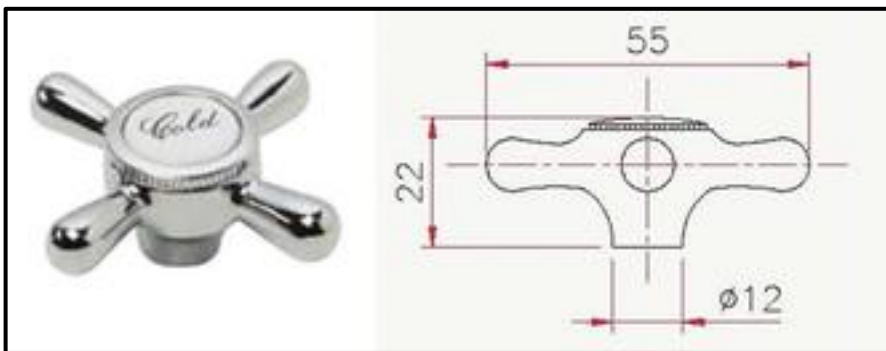

Brass
handles

Cacciatori
Via Alle Fabbriche, 7
I-28010 Nebbiuno (No)
Tel +39 0322 58588
Fax +39 0322 58588
email: info@ilariacacciatori.it
email: info@fcitaliaonline.it

Cross handles