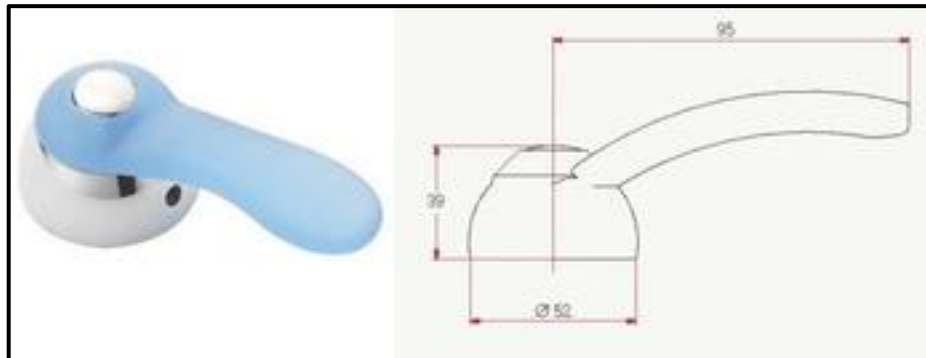

Brass
handles

Cacciatori
Via Alle Fabbriche, 7
I-28010 Nebbiuno (No)
Tel +39 0322 58588
Fax +39 0322 58588
email: info@ilariacacciatori.it
email: info@fcitaliaonline.it

Color Line