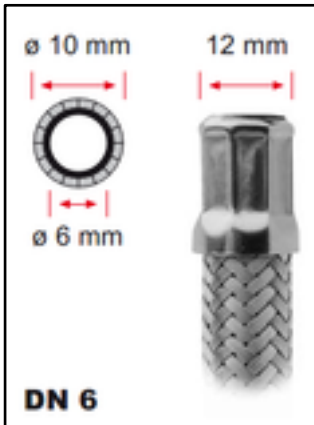

Stainless steel and nylon flexible hoses

Cacciatori
Via Alle Fabbriche, 7
I-28010 Nebbiuno (No)
Tel +39 0322 58588
Fax +39 0322 58588
email: info@ilariacacciatori.it
email: info@fcitaliaonline.it

Available diameters

Flexible hoses