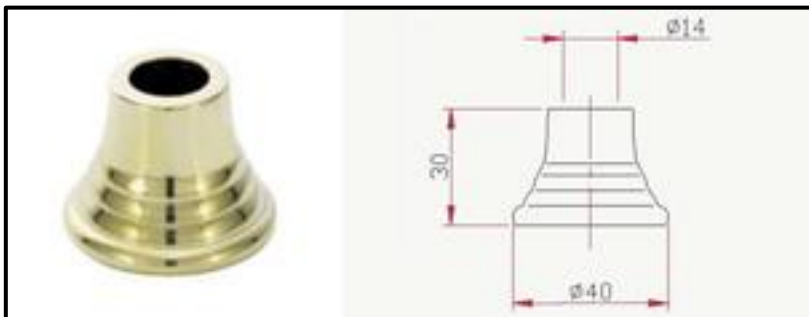

Cover headparts

Art. 313
Classico

Art. 315
Classico R

Art. 317
Export R

Art. 319
Elegant

Art. 321
Retrò

Brass
handles

Cacciatori
Via Alle Fabbriche, 7
I-28010 Nebbiuno (No)
Tel +39 0322 58588
Fax +39 0322 58588
email: info@ilariacacciatori.it
email: info@fcitaliaonline.it