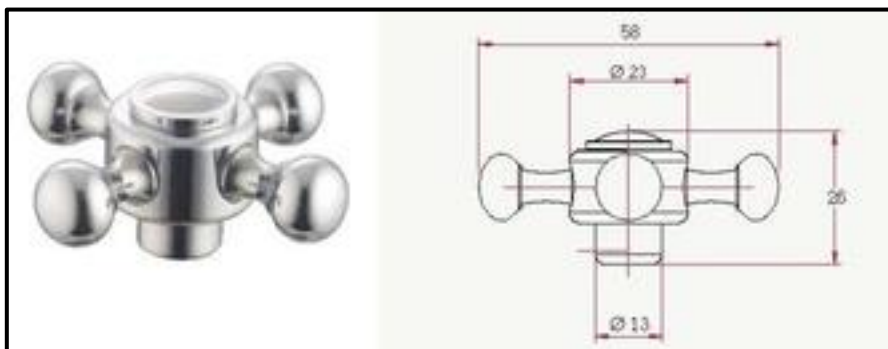

Brass
handles

Cacciatori
Via Alle Fabbriche, 7
I-28010 Nebbiuno (No)
Tel +39 0322 58588
Fax +39 0322 58588
email: info@ilariacacciatori.it
email: info@fcitaliaonline.it

Cross handles