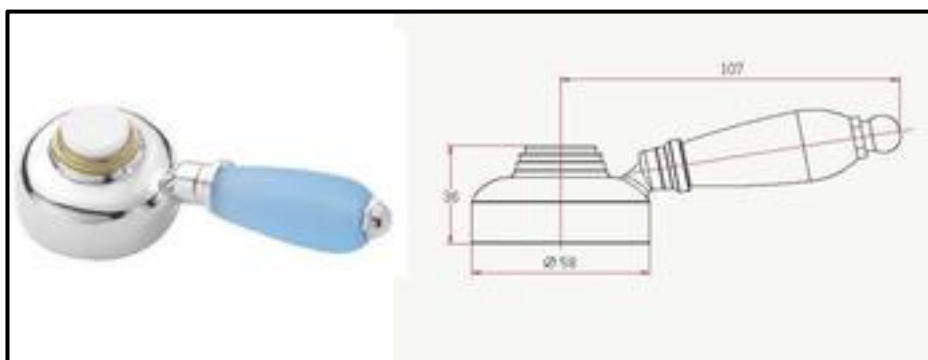

Brass handles

Cacciatori
Via Alle Fabbriche, 7
I-28010 Nebbiuno (No)
Tel +39 0322 58588
Fax +39 0322 58588
email: info@ilariacacciatori.it
email: info@fcitaliaonline.it

Color Line

Art. 241
Gregory lever
with brass, porcelain or
resin knob

Art. 243
Black handle