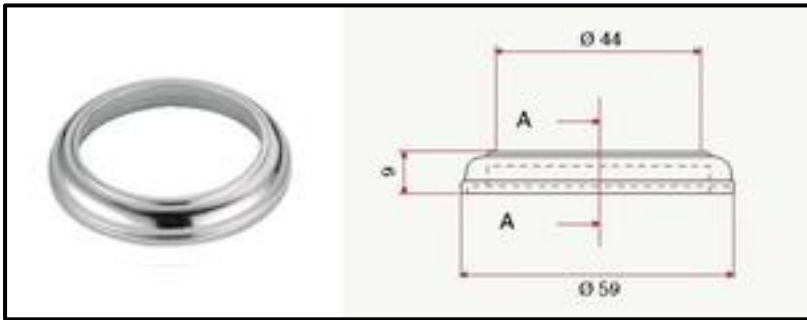

Brass handles

Cacciatori
Via Alle Fabbriche, 7
I-28010 Nebbiuno (No)
Tel +39 0322 58588
Fax +39 0322 58588
email: info@ilariacacciatori.it
email: info@fcitaliaonline.it

Various