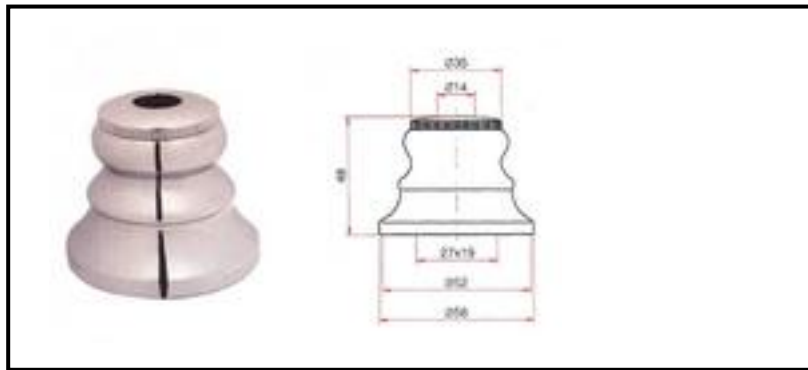

Brass
handles

Cacciatori
Via Alle Fabbriche, 7
I-28010 Nebbiuno (No)
Tel +39 0322 58588
Fax +39 0322 58588
email: info@ilariacacciatori.it
email: info@fcitaliaonline.it

Cover headparts

Art. 383
Onda

Art. 387
Martini

Art. 467
Centrale