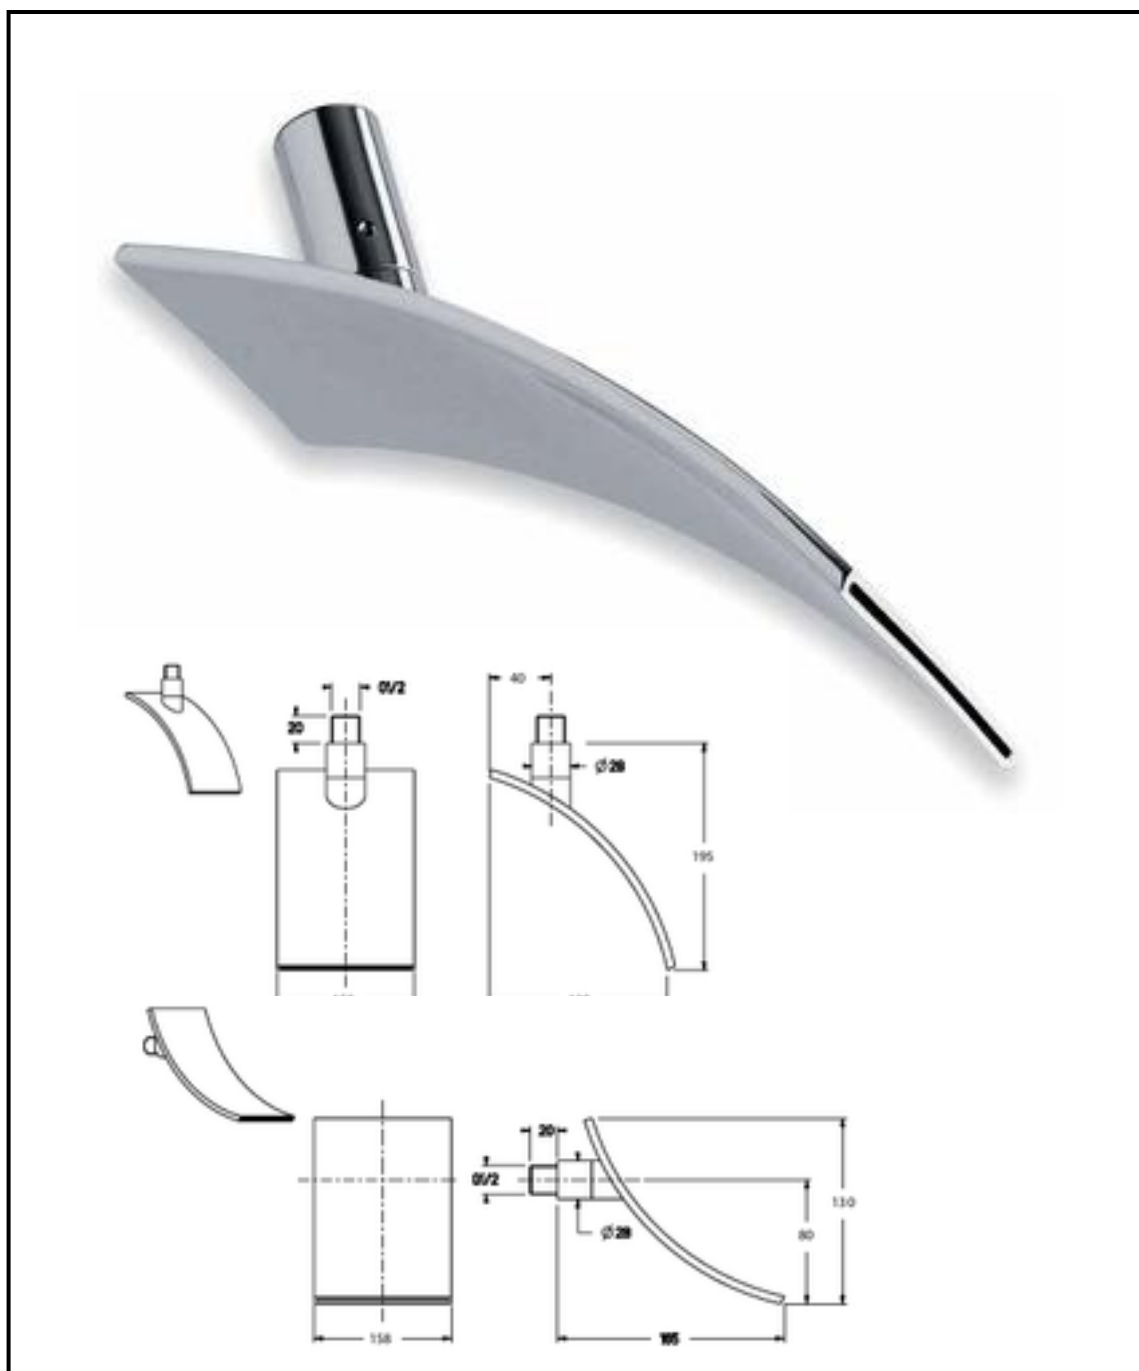

Hand showers
Shower heads
Shower hoses
Shower columns

Cacciatori
Via Alle Fabbriche, 7
I-28010 Nebbiuno (No)
Tel +39 0322 58588
Fax +39 0322 58588
email: info@ilariacacciatori.it
email: info@fcitaliaonline.it

Shower heads Waterfall flow mouths

Niagara
Art. SD4909

½ F stainless steel waterfall flow mouth

To obtain a normal shower flow, it's required 1 **bar pressure** only.