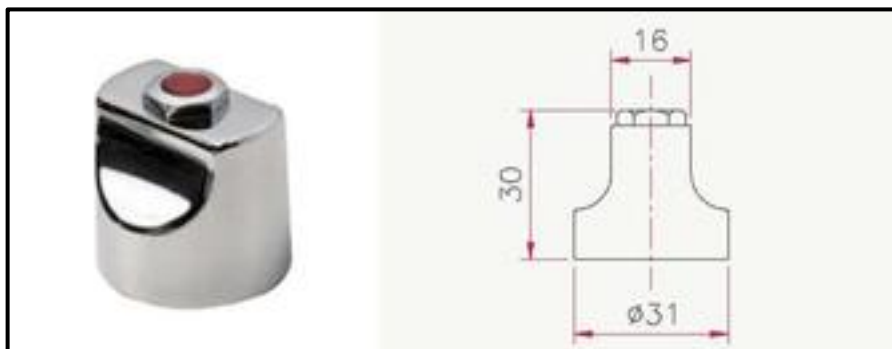

Brass
handles

Cacciatori
Via Alle Fabbriche, 7
I-28010 Nebbiuno (No)
Tel +39 0322 58588
Fax +39 0322 58588
email: info@ilariacacciatori.it
email: info@fcitaliaonline.it

Diverter knobs