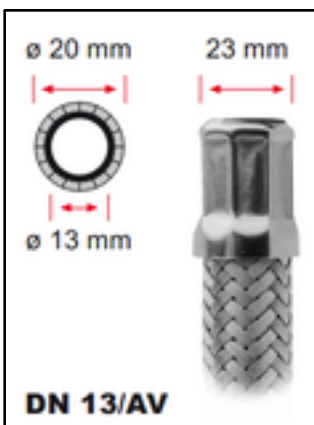

Antivibration hoses