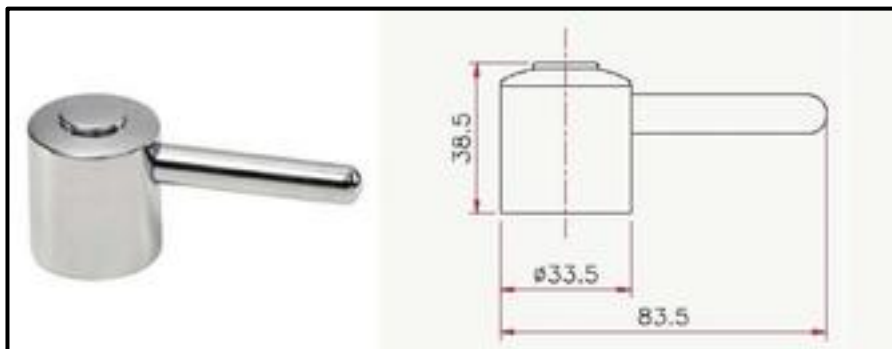

Diverter knobs

Art.203
Scricciolo diverter knob

Art. 207
Ariete diverter knob

Art. 209
Giuse diverter knob

Art. 211
Pino diverter knob

Art. 213
Carmen diverter knob

Brass
handles

Cacciatori
Via Alle Fabbriche, 7
I-28010 Nebbiuno (No)
Tel +39 0322 58588
Fax +39 0322 58588
email: info@ilariacacciatori.it
email: info@fcitaliaonline.it