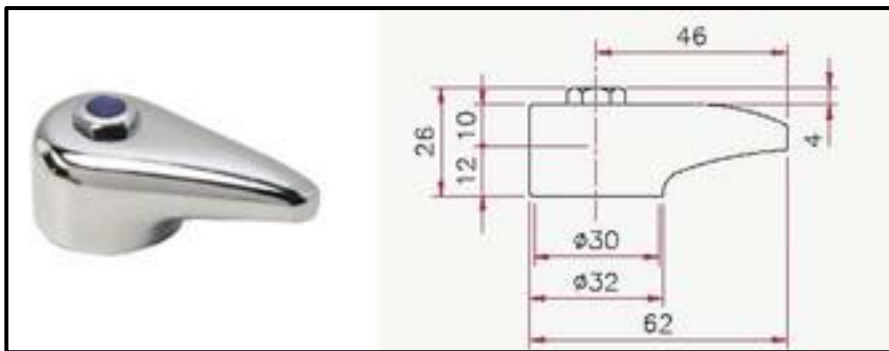

Brass
handles

Cacciatori
Via Alle Fabbriche, 7
I-28010 Nebbiuno (No)
Tel +39 0322 58588
Fax +39 0322 58588
email: info@ilariacacciatori.it
email: info@fcitaliaonline.it

Diverter knobs