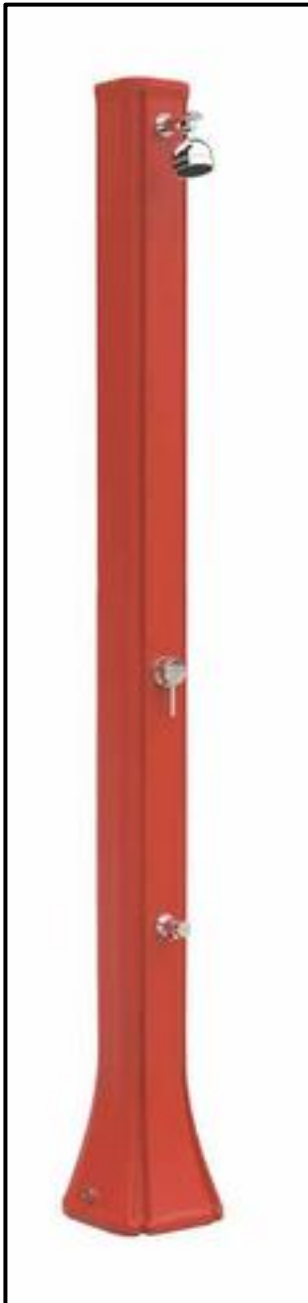

Hand showers
Shower heads
Shower hoses
Shower columns

Cacciatori
Via Alle Fabbriche, 7
I-28010 Nebbiuno (No)
Tel +39 0322 58588
Fax +39 0322 58588
email: info@ilariacacciatori.it
email: info@fcitaliaonline.it

Shower columns

Art. CLPL06

Solar thermoplastic resin shower column with showerhead, tap and footwasher.

Capacity 40 l- 220 cm height

Finishing: dark grey, white, blue, green, orange, red, fuchsia, violet.

Art. CLPL06LR3RO