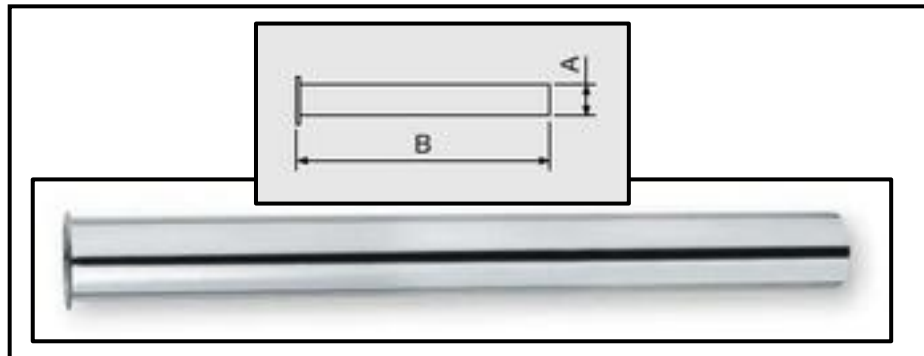

A= Ø 26 - 30 - 32 - 40
B = 200 - 250 - 300 - 1.000 mm

Art. CN02

Rimmed sleeve

A= Ø 26 - 30 - 32 - 40
B = 200 - 250 - 300 mm

Art. CN03

Spun sleeve

1"x1"1/4 - 1"1/4x1"1/2

A=Ø 26	C=1"1/4
A=Ø 32	C=1"1/2
B = 75 - 120 - 200 - 250 - 300 mm	