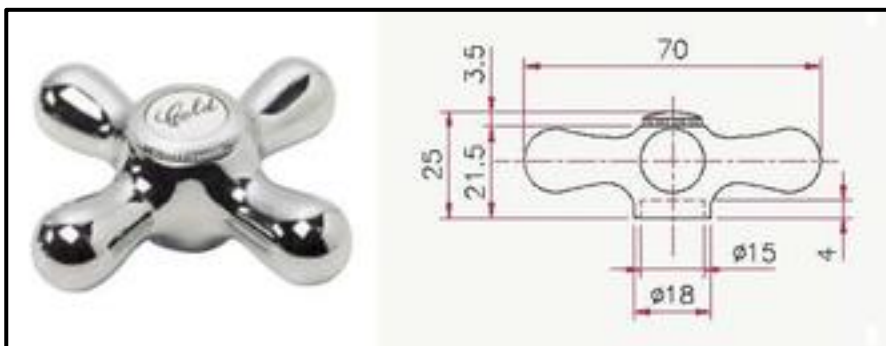

Cross handles

Art. 101
Vanity handle

Art. 103
Mary handle

Art. 105
Quadrifoglio P. handle

Art. 107
Quadrifoglio G. handle

Art. 109
Fiocco di Neve S/G handle

Brass
handles

Cacciatori
Via Alle Fabbriche, 7
I-28010 Nebbiuno (No)
Tel +39 0322 58588
Fax +39 0322 58588
email: info@ilariacacciatori.it
email: info@fcitaliaonline.it