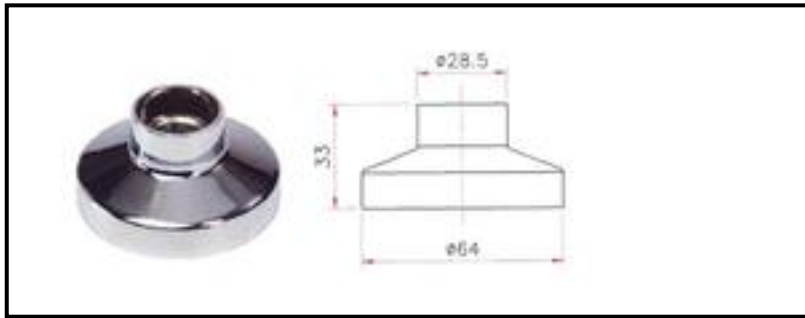

Brass
handles

Cacciatori
Via Alle Fabbriche, 7
I-28010 Nebbiuno (No)
Tel +39 0322 58588
Fax +39 0322 58588
email: info@ilariacacciatori.it
email: info@fcitaliaonline.it

Cover headparts

Art. 359
Antony