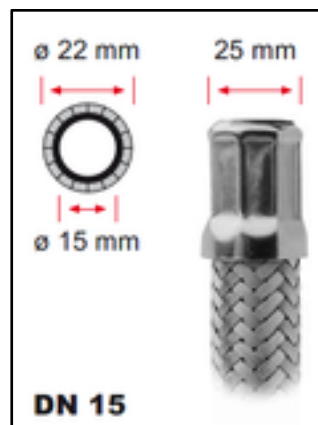

Antivibration hoses