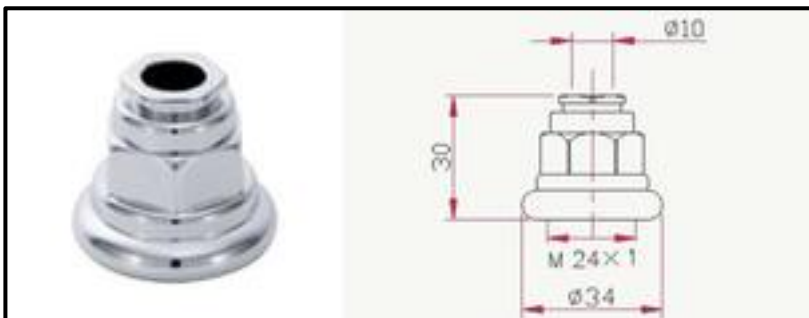

Cover headparts

Art. 313
Classico

Art. 315
Classico R

Art. 317
Export R

Art. 319
Elegant

Art. 321
Retrò

Brass
handles

Cacciatori
Via Alle Fabbriche, 7
I-28010 Nebbiuno (No)
Tel +39 0322 58588
Fax +39 0322 58588
email: info@ilariacacciatori.it
email: info@fcitaliaonline.it