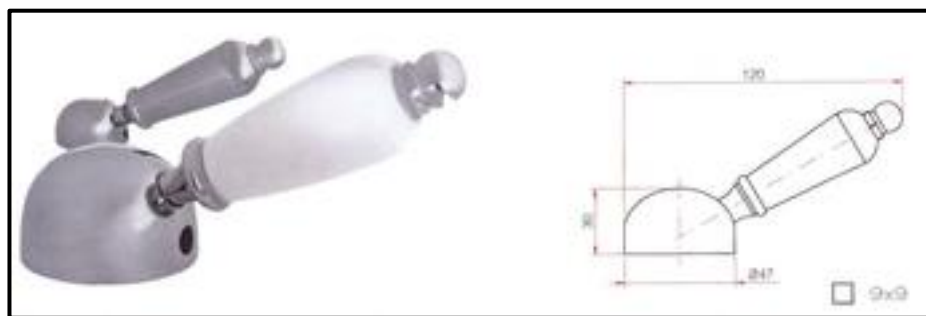

Brass
handles

Cacciatori
Via Alle Fabbriche, 7
I-28010 Nebbiuno (No)
Tel +39 0322 58588
Fax +39 0322 58588
email: info@ilariacacciatori.it
email: info@fcitaliaonline.it

Color Line