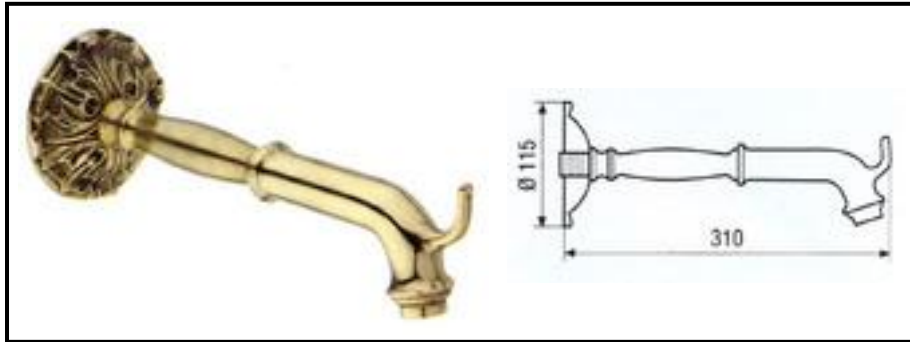

Brass
handles

Cacciatori
Via Alle Fabbriche, 7
I-28010 Nebbiuno (No)
Tel +39 0322 58588
Fax +39 0322 58588
email: info@ilariacacciatori.it
email: info@fcitaliaonline.it

Artistic Line

Art. 935

3/4 " M connection continuous