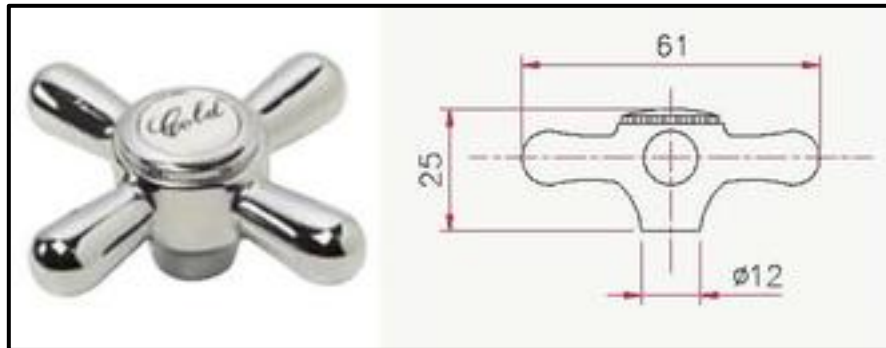

Cross handles

Art. 101
Vanity handle

Art. 103
Mary handle

Art. 105
Quadrifoglio P. handle

Art. 107
Quadrifoglio G. handle

Art. 109
Fiocco di Neve S/G handle

Brass
handles

Cacciatori
Via Alle Fabbriche, 7
I-28010 Nebbiuno (No)
Tel +39 0322 58588
Fax +39 0322 58588
email: info@ilariacacciatori.it
email: info@fcitaliaonline.it