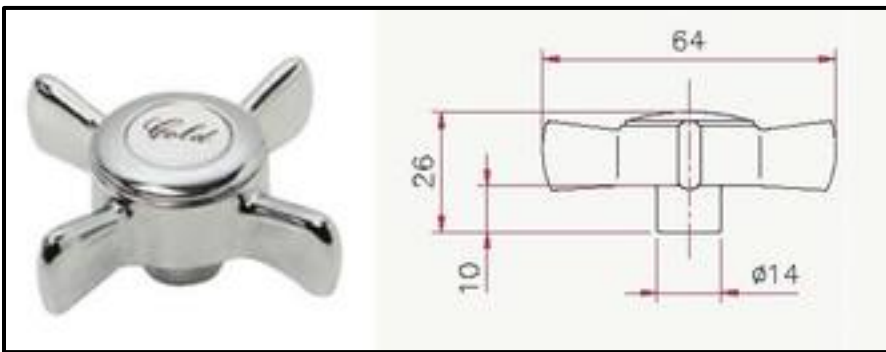

Brass
handles

Cacciatori
Via Alle Fabbriche, 7
I-28010 Nebbiuno (No)
Tel +39 0322 58588
Fax +39 0322 58588
email: info@ilariacacciatori.it
email: info@fcitaliaonline.it

Cross handles