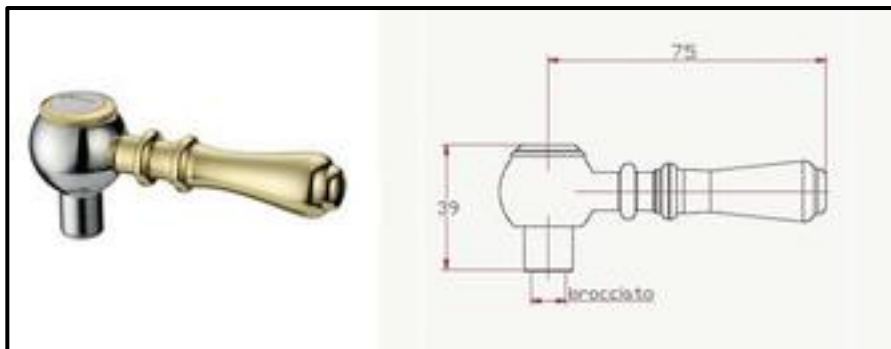

Brass
handles

Cacciatori
Via Alle Fabbriche, 7
I-28010 Nebbiuno (No)
Tel +39 0322 58588
Fax +39 0322 58588
email: info@ilariacacciatori.it
email: info@fcitaliaonline.it

Levers