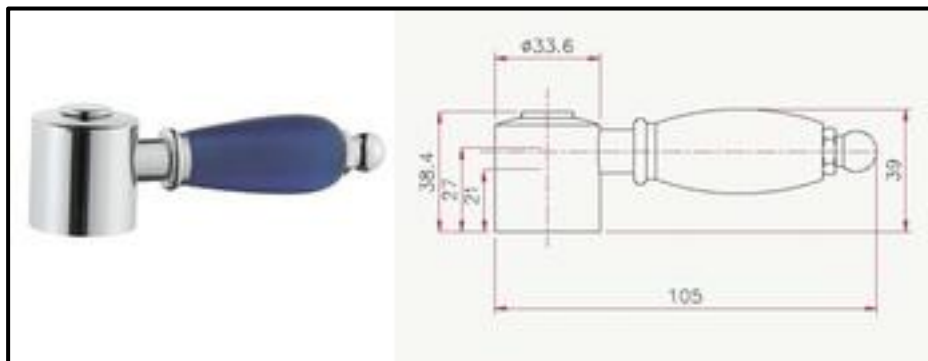

Brass handles

Cacciatori
Via Alle Fabbriche, 7
I-28010 Nebbiuno (No)
Tel +39 0322 58588
Fax +39 0322 58588
email: info@ilariacacciatori.it
email: info@fcitaliaonline.it

Color Line

Art. 241
Gregory lever
with brass, porcelain or
resin knob