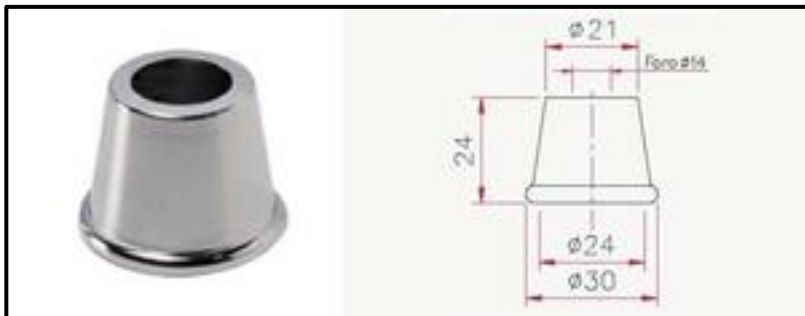

Brass
handles

Cacciatori
Via Alle Fabbriche, 7
I-28010 Nebbiuno (No)
Tel +39 0322 58588
Fax +39 0322 58588
email: info@ilariacacciatori.it
email: info@fcitaliaonline.it

Cover headparts

Art. 301
Tondo C

Art. 303
Tondo A