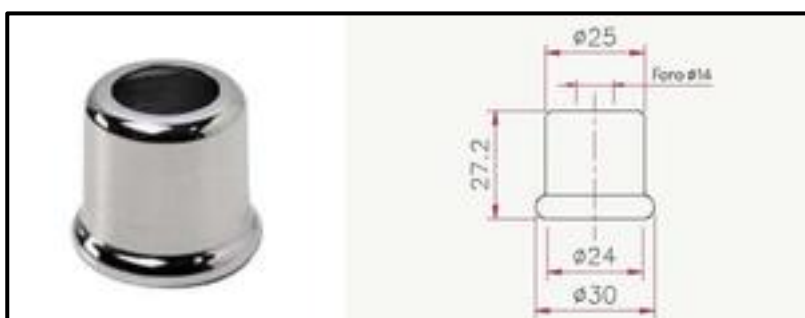

Brass
handles

Cacciatori
Via Alle Fabbriche, 7
I-28010 Nebbiuno (No)
Tel +39 0322 58588
Fax +39 0322 58588
email: info@ilariacacciatori.it
email: info@fcitaliaonline.it

Cover headparts