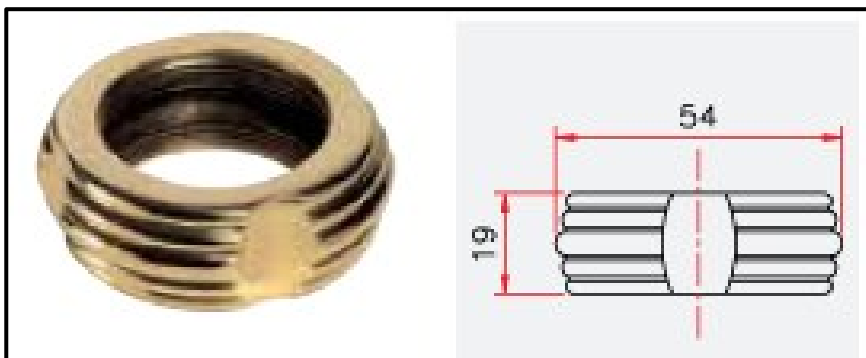

Pour composer le croisillon, choisir entre les suivants composants :

Rings

Art. 051
Giappone Ring

Art. 053
Italia Ring

Art. 055
Australia Ring

Brass
handles

Cacciatori
Via Alle Fabbriche, 7
I-28010 Nebbiuno (No)
Tel +39 0322 58588
Fax +39 0322 58588
email: info@ilariacacciatori.it
email: info@fcitaliaonline.it