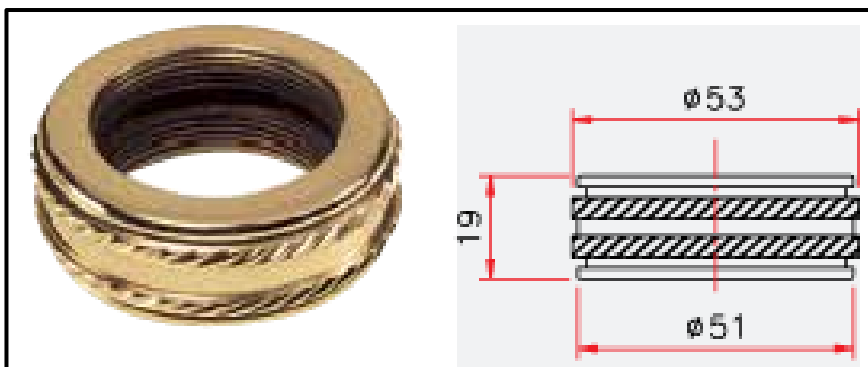

Pour composer le croisillon, choisir entre les suivants composants :

Rings

Art. 013
Turchia Ring

Art. 015
Portogallo Ring

Art. 019
Svezia Ring

Brass
handles

Cacciatori
Via Alle Fabbriche, 7
I-28010 Nebbiuno (No)
Tel +39 0322 58588
Fax +39 0322 58588
email: info@ilariacacciatori.it
email: info@fcitaliaonline.it