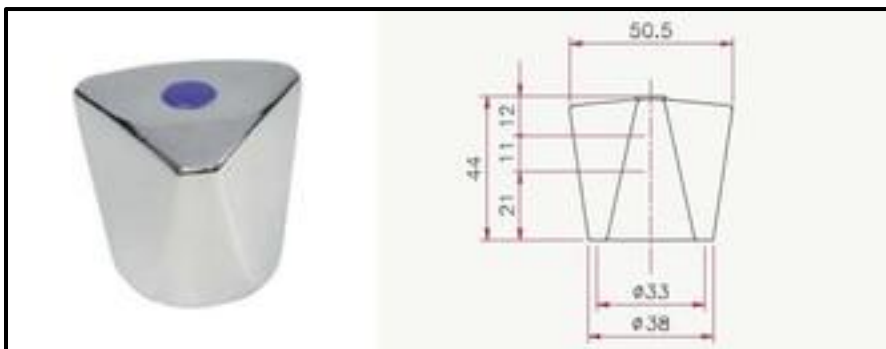

Brass
handles

Cacciatori
Via Alle Fabbriche, 7
I-28010 Nebbiuno (No)
Tel +39 0322 58588
Fax +39 0322 58588
email: info@ilariacacciatori.it
email: info@fcitaliaonline.it

Handles