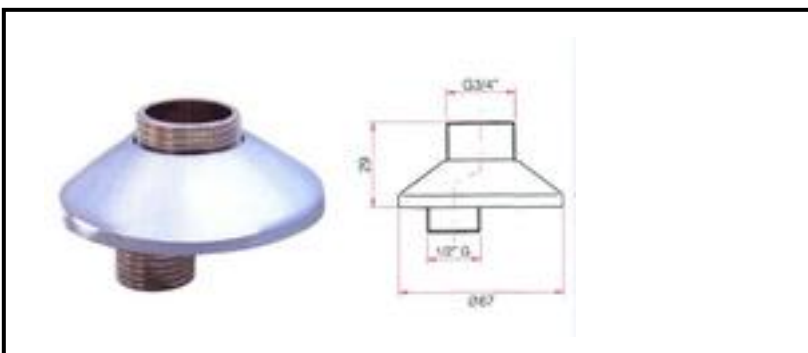

Cover headparts

Art. 325
Astoria

Art. 331
Martina

Art. 333
Egitto

Art. 345
Lastra cap with S-connection

Art. 347
Incas

Brass
handles

Cacciatori
Via Alle Fabbriche, 7
I-28010 Nebbiuno (No)
Tel +39 0322 58588
Fax +39 0322 58588
email: info@ilariacacciatori.it
email: info@fcitaliaonline.it