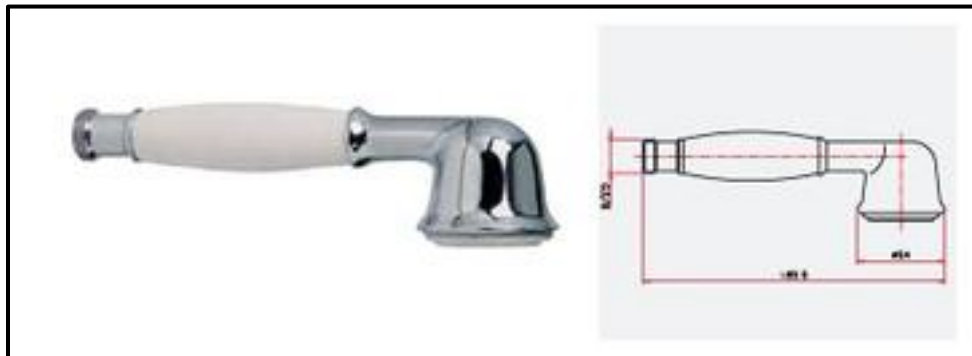

Brass
handles

Cacciatori
Via Alle Fabbriche, 7
I-28010 Nebbiuno (No)
Tel +39 0322 58588
Fax +39 0322 58588
email: info@ilariacacciatori.it
email: info@fcitaliaonline.it

Hand showers