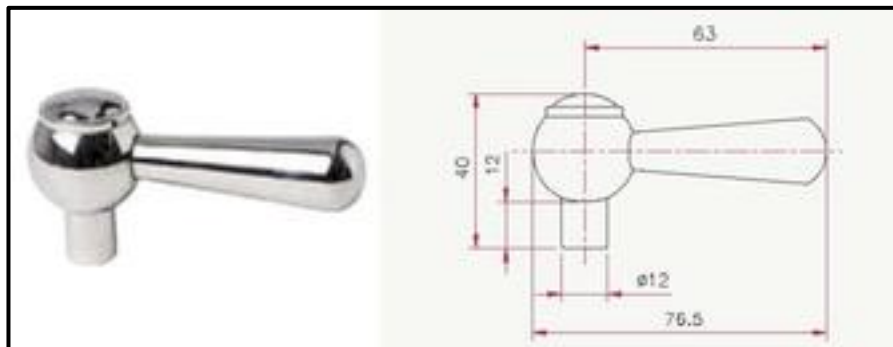

Brass
handles

Cacciatori
Via Alle Fabbriche, 7
I-28010 Nebbiuno (No)
Tel +39 0322 58588
Fax +39 0322 58588
email: info@ilariacacciatori.it
email: info@fcitaliaonline.it

Levers