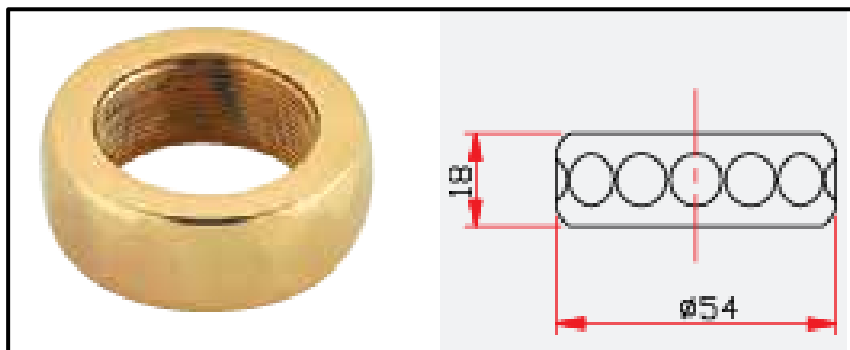

Pour composer le croisillon, choisir entre les suivants composants :

Rings

Art. 079
Brasile Ring

Art. 093
Alaska Ring

Art. 095
Kenia Ring

Art. 097
Europa Ring

Brass handles

Cacciatori
Via Alle Fabbriche, 7
I-28010 Nebbiono (No)
Tel +39 0322 58588
Fax +39 0322 58588
email: info@ilariacacciatori.it
email: info@fcitaliaonline.it