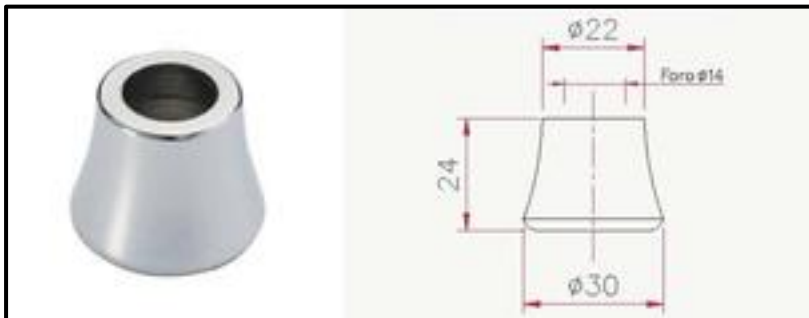

Brass
handles

Cacciatori
Via Alle Fabbriche, 7
I-28010 Nebbiuno (No)
Tel +39 0322 58588
Fax +39 0322 58588
email: info@ilariacacciatori.it
email: info@fcitaliaonline.it

Cover headparts