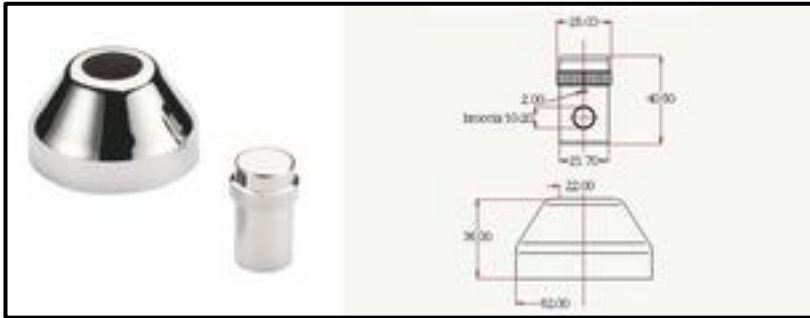

Brass
handles

Cacciatori
Via Alle Fabbriche, 7
I-28010 Nebbiuno (No)
Tel +39 0322 58588
Fax +39 0322 58588
email: info@ilariacacciatori.it
email: info@fcitaliaonline.it

Cover headparts