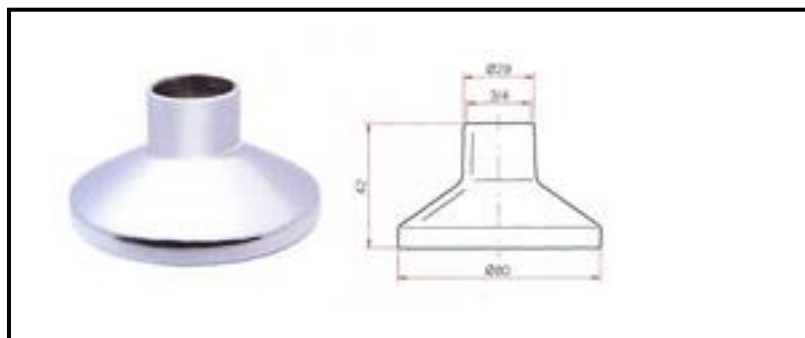

Cover headparts

Art. 359
Antony

Art. 360
Mark Ø 66

Art 362
Milano Ø 84

Art. 363
Lima

Art. 364
Napoli Ø 80

Brass
handles

Cacciatori
Via Alle Fabbriche, 7
I-28010 Nebbiuno (No)
Tel +39 0322 58588
Fax +39 0322 58588
email: info@ilariacacciatori.it
email: info@fcitaliaonline.it