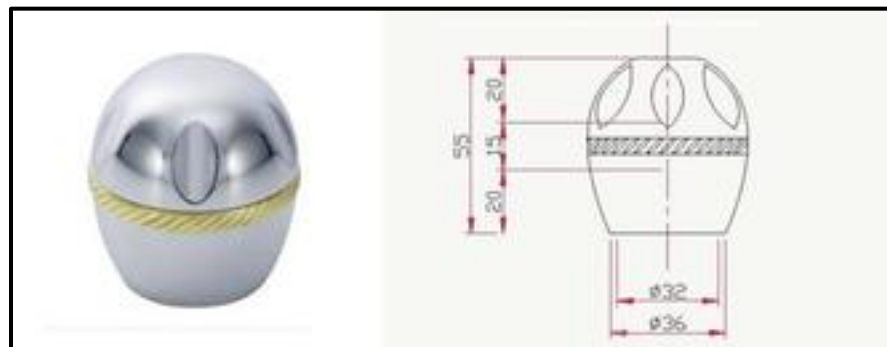

Brass
handles

Cacciatori
Via Alle Fabbriche, 7
I-28010 Nebbiuno (No)
Tel +39 0322 58588
Fax +39 0322 58588
email: info@ilariacacciatori.it
email: info@fcitaliaonline.it

Handles