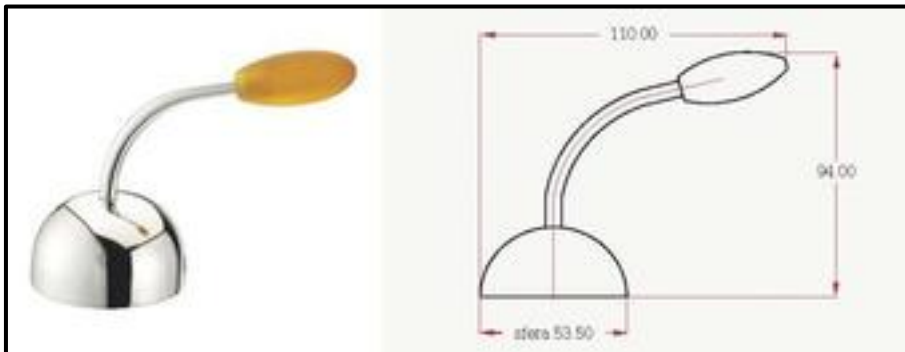

Brass handles

Cacciatori
Via Alle Fabbriche, 7
I-28010 Nebbiuno (No)
Tel +39 0322 58588
Fax +39 0322 58588
email: info@ilariacacciatori.it
email: info@fcitaliaonline.it