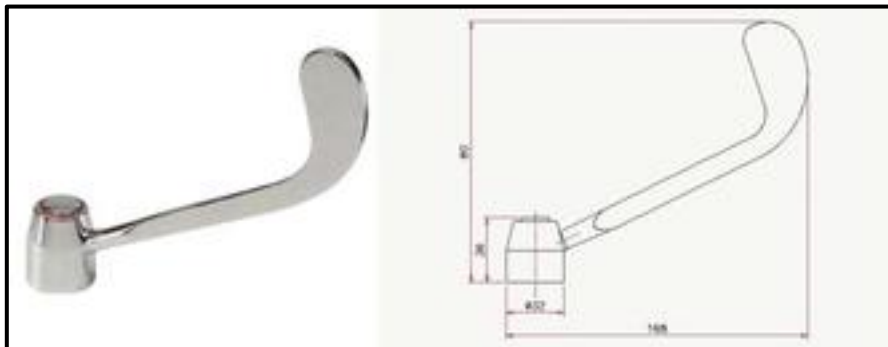

Brass
handles

Cacciatori
Via Alle Fabbriche, 7
I-28010 Nebbiuno (No)
Tel +39 0322 58588
Fax +39 0322 58588
email: info@ilariacacciatori.it
email: info@fcitaliaonline.it

Levers