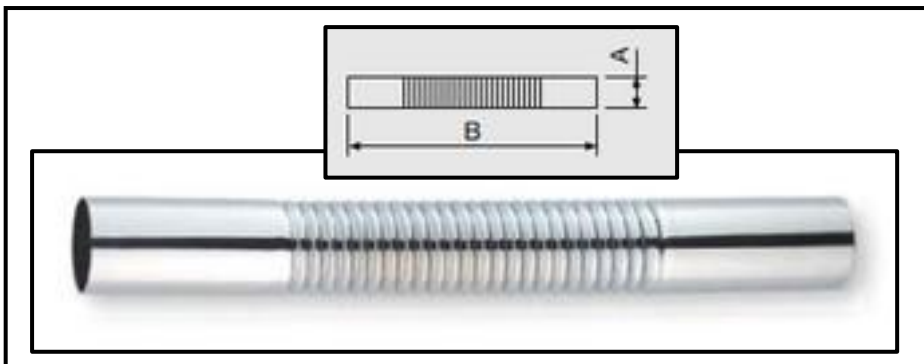

A= Ø 26 - 30 - 32 - 40
B = 200 - 250 - 300 - 1.000 mm

Art. CN02

Rimmed sleeve

A= Ø 26 - 30 - 32 - 40
B = 200 - 250 - 300 mm

Art. CN03

Spun sleeve

1"x1"1/4 - 1"1/4x1"1/2

A=Ø 26	C=1"1/4
A=Ø 32	C=1"1/2
B = 75 - 120 - 200 - 250 - 300 mm	