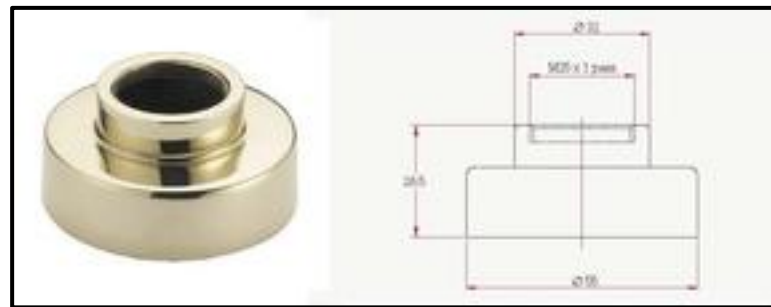

Art. 397
Zen cap