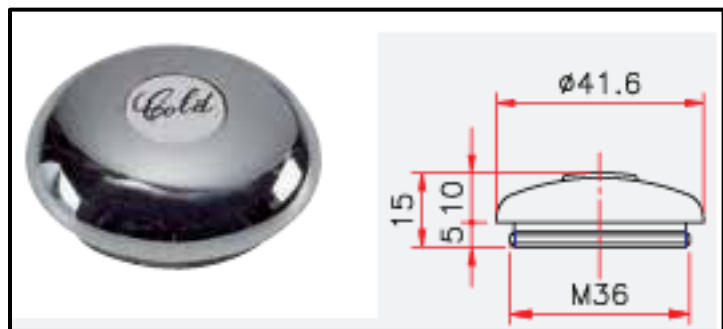

Handles

To assemble the handle, choose from the following components:

Pour composer le croisillon, choisir entre les suivants composants :

Plugs

Art. 063
Dora Plug

Art. 065
Garda Plug

Art. 069
Iseo Plug

Art. 087
Idro Plug