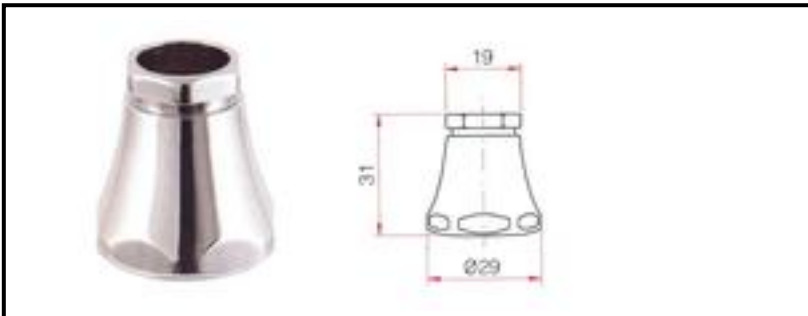

Art. 331
Martina