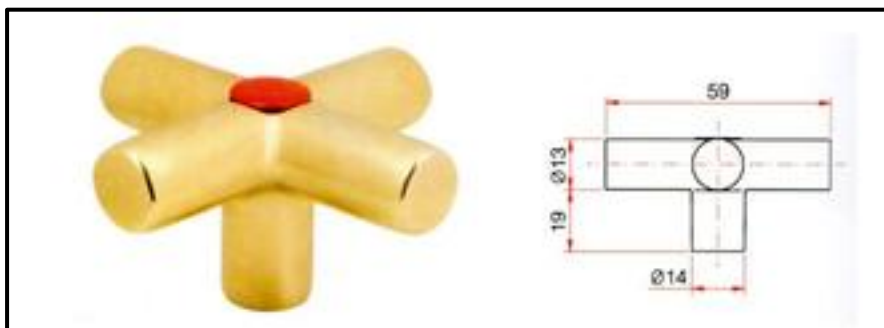

Brass handles

Cacciatori
Via Alle Fabbriche, 7
I-28010 Nebbiuno (No)
Tel +39 0322 58588
Fax +39 0322 58588
email: info@ilariacacciatori.it
email: info@fcitaliaonline.it

Minimal line Handles