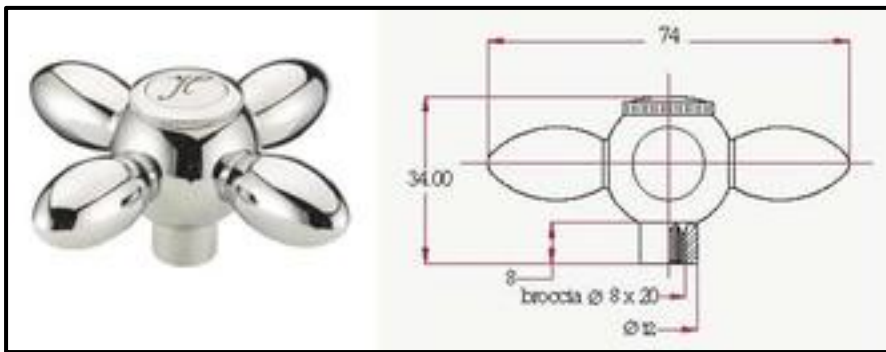

Brass
handles

Cacciatori
Via Alle Fabbriche, 7
I-28010 Nebbiuno (No)
Tel +39 0322 58588
Fax +39 0322 58588
email: info@ilariacacciatori.it
email: info@fcitaliaonline.it

Cross handles