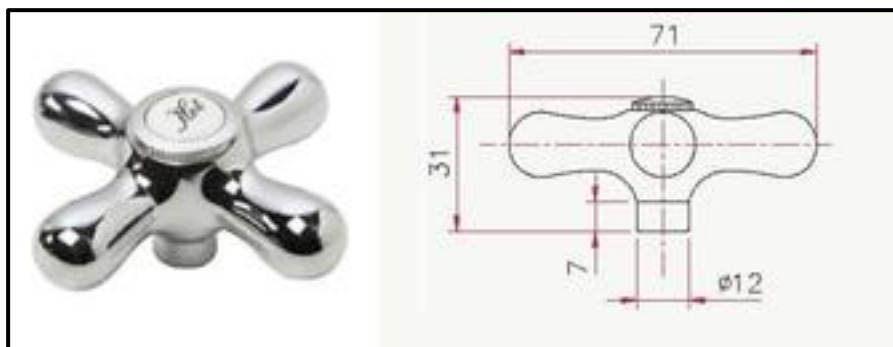

Brass
handles

Cacciatori
Via Alle Fabbriche, 7
I-28010 Nebbiuno (No)
Tel +39 0322 58588
Fax +39 0322 58588
email: info@ilariacacciatori.it
email: info@fcitaliaonline.it

Cross handles