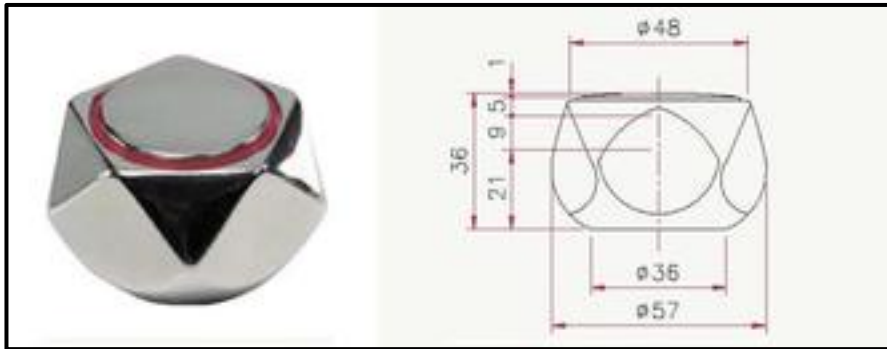

Brass
handles

Cacciatori
Via Alle Fabbriche, 7
I-28010 Nebbiuno (No)
Tel +39 0322 58588
Fax +39 0322 58588
email: info@ilariacacciatori.it
email: info@fcitaliaonline.it

Handles