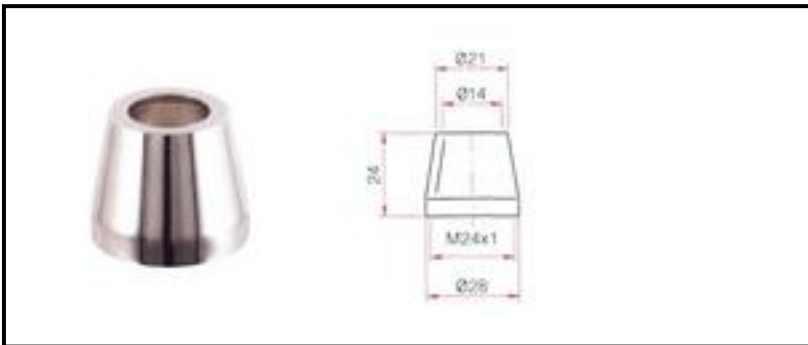

Art. 333
Egitto