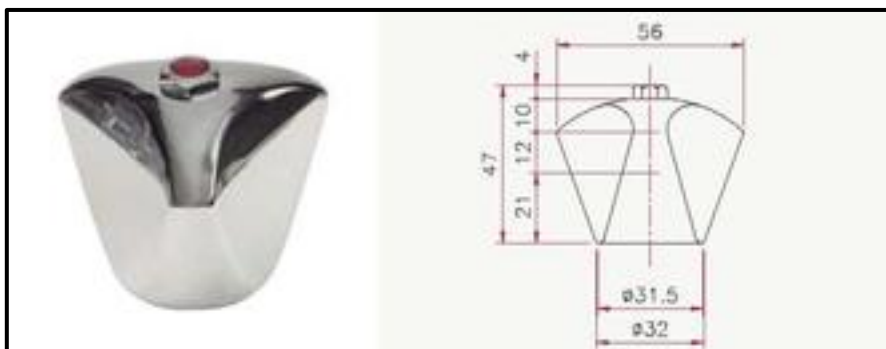

Handles

Art. 167
Sole/A handle

Art. 169
Sole/B handle

Art. 173
Lena handle

Art. 175
Globo handle

Art. 177
Martin handle

Brass
handles

Cacciatori
Via Alle Fabbriche, 7
I-28010 Nebbiuno (No)
Tel +39 0322 58588
Fax +39 0322 58588
email: info@ilariacacciatori.it
email: info@fcitaliaonline.it