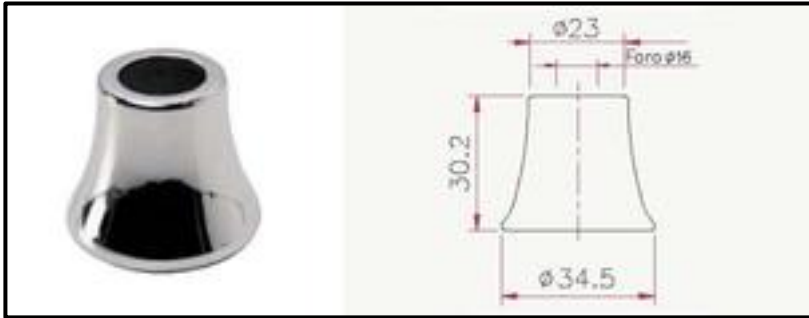

Brass
handles

Cacciatori
Via Alle Fabbriche, 7
I-28010 Nebbiuno (No)
Tel +39 0322 58588
Fax +39 0322 58588
email: info@ilariacacciatori.it
email: info@fcitaliaonline.it

Cover headparts