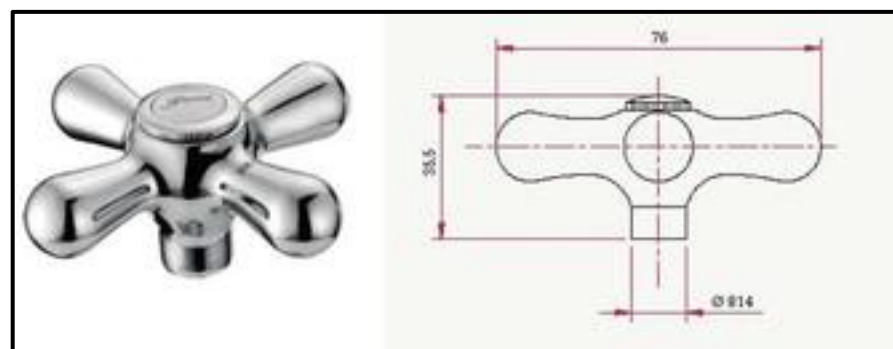

Brass
handles

Cacciatori
Via Alle Fabbriche, 7
I-28010 Nebbiuno (No)
Tel +39 0322 58588
Fax +39 0322 58588
email: info@ilariacacciatori.it
email: info@fcitaliaonline.it

Cross handles