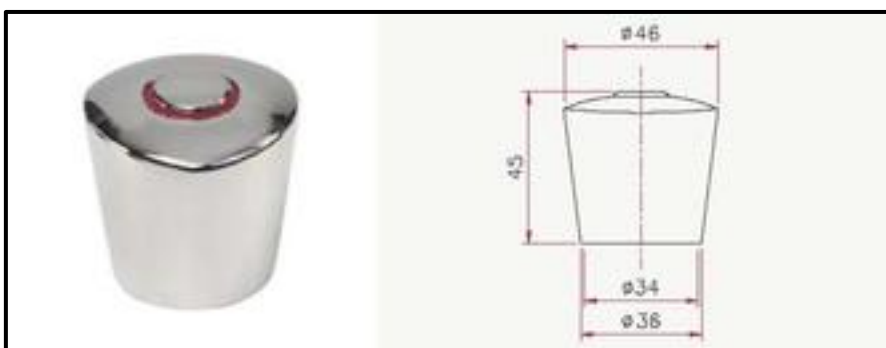

Handles

Art. 167
Sole/A handle

Art. 169
Sole/B handle

Art. 173
Lena handle

Art. 175
Globo handle

Art. 177
Martin handle

Brass
handles

Cacciatori
Via Alle Fabbriche, 7
I-28010 Nebbiuno (No)
Tel +39 0322 58588
Fax +39 0322 58588
email: info@ilariacacciatori.it
email: info@fcitaliaonline.it