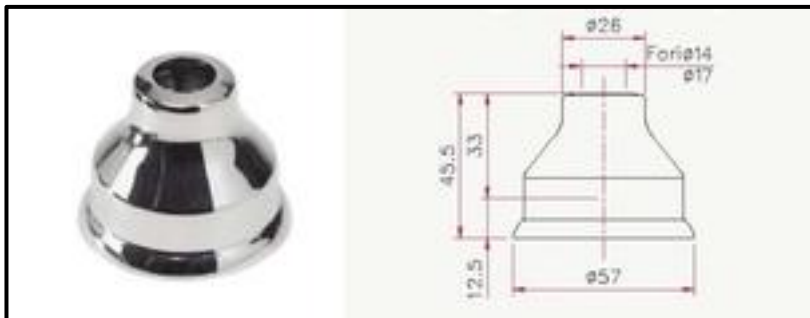

Art. 369
Silver