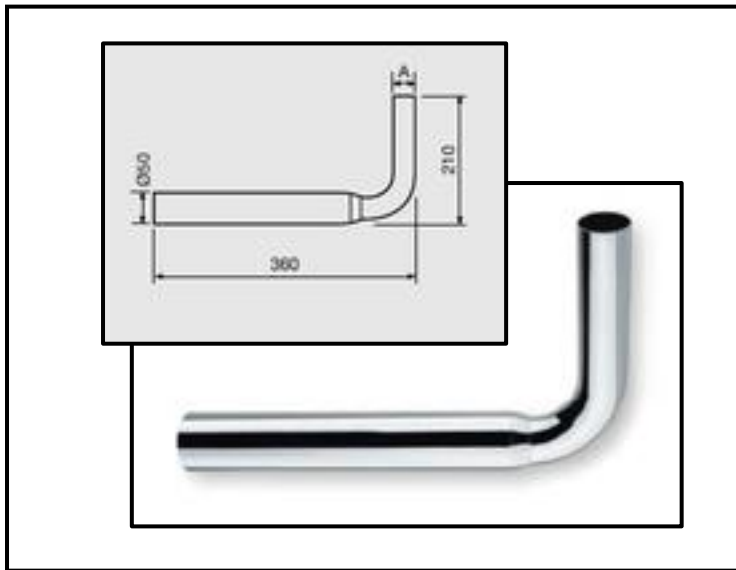

Art. TU08

Pipe for tank toilet flush

TU.08.01	TU.08.02
A=Ø 32	A=Ø 40