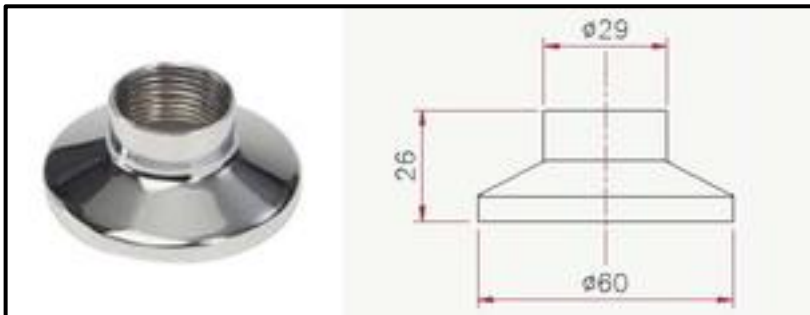

Art. 355
Dino