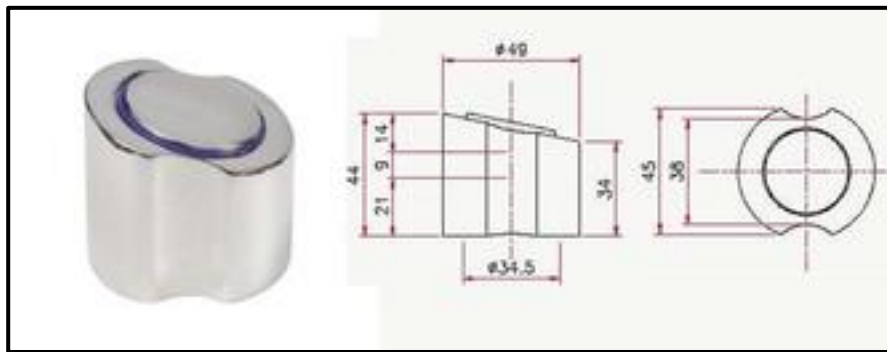

Brass
handles

Cacciatori
Via Alle Fabbriche, 7
I-28010 Nebbiuno (No)
Tel +39 0322 58588
Fax +39 0322 58588
email: info@ilariacacciatori.it
email: info@fcitaliaonline.it

Handles