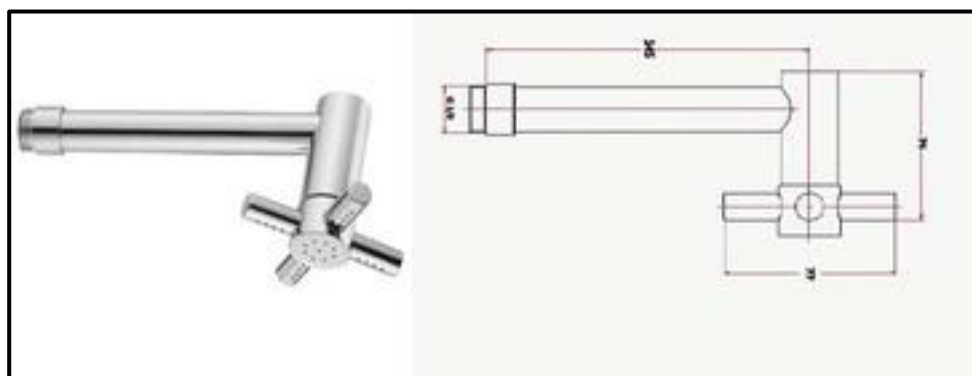

Hand showers

Art. 409
Classic E hand shower

Art. 411
Aladin hand shower

Art. 412
Victoria hand shower

Art. 413
Star hand shower

Brass
handles

Cacciatori
Via Alle Fabbriche, 7
I-28010 Nebbiuno (No)
Tel +39 0322 58588
Fax +39 0322 58588
email: info@ilariacacciatori.it
email: info@fcitaliaonline.it