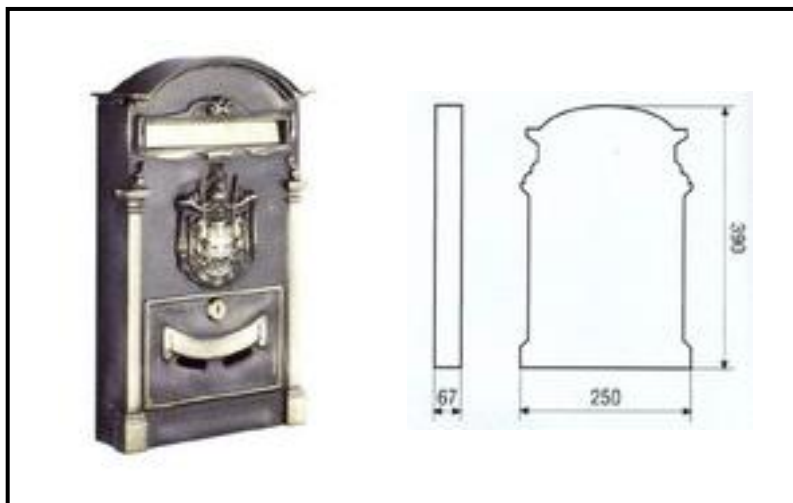

Brass
handles

Cacciatori
Via Alle Fabbriche, 7
I-28010 Nebbiuno (No)
Tel +39 0322 58588
Fax +39 0322 58588
email: info@ilariacacciatori.it
email: info@fcitaliaonline.it

Artistic Line