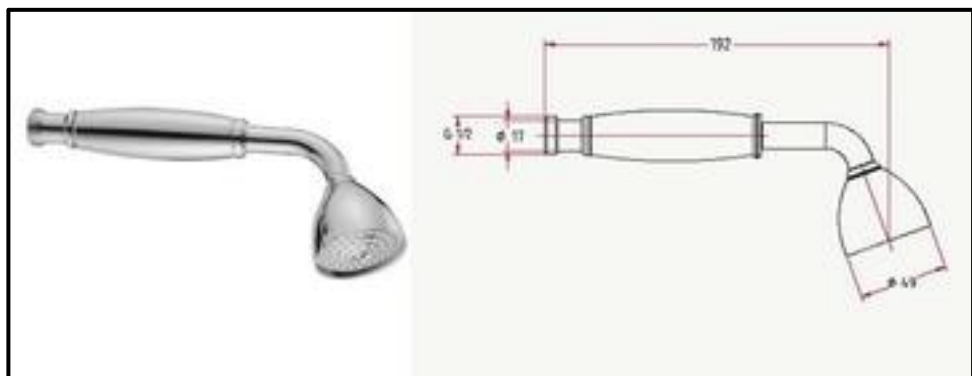

Brass
handles

Cacciatori
Via Alle Fabbriche, 7
I-28010 Nebbiuno (No)
Tel +39 0322 58588
Fax +39 0322 58588
email: info@ilariacacciatori.it
email: info@fcitaliaonline.it

Hand showers