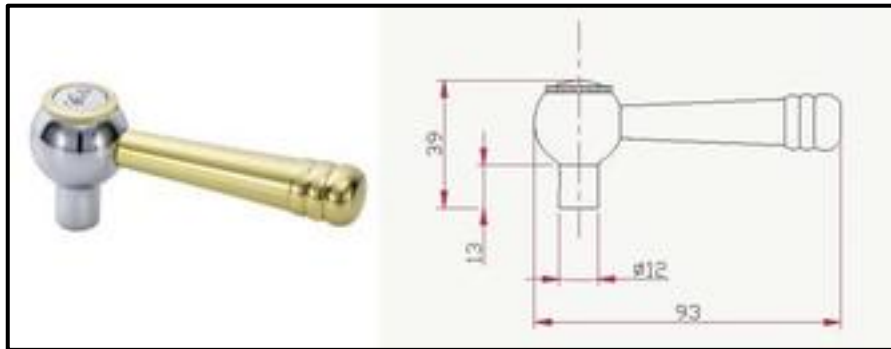

Brass
handles

Cacciatori
Via Alle Fabbriche, 7
I-28010 Nebbiuno (No)
Tel +39 0322 58588
Fax +39 0322 58588
email: info@ilariacacciatori.it
email: info@fcitaliaonline.it

Levers