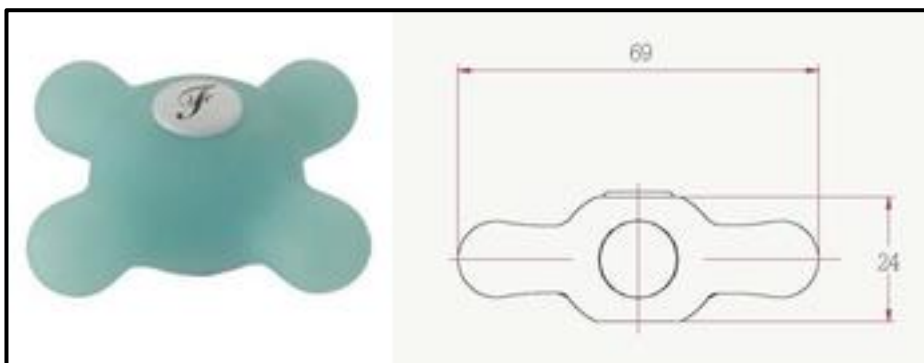

Art. 111R
Fiocco di Neve
Handle made in resin