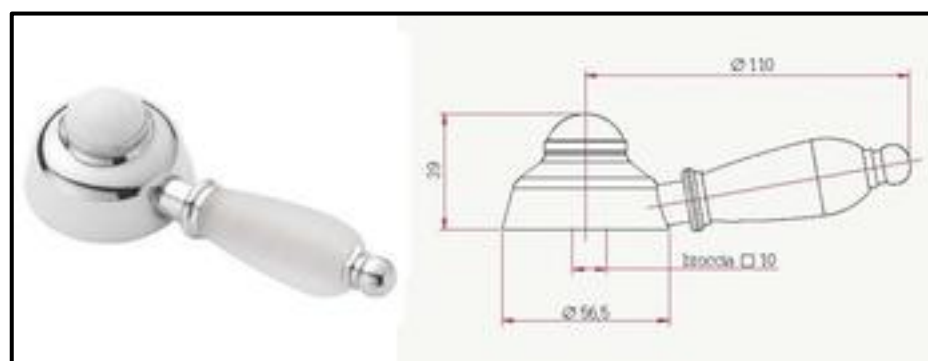

Art. 243
Black handle

Art. 249
Nostalgia lever

Art. 251
Pinocchio lever

Art. 282
Oxford lever
Q. 10 x 10

Art. 284
Edward lever
Q. 10 x 10

Brass
handles

Cacciatori
Via Alle Fabbriche, 7
I-28010 Nebbiuno (No)
Tel +39 0322 58588
Fax +39 0322 58588
email: info@ilariacacciatori.it
email: info@fcitaliaonline.it