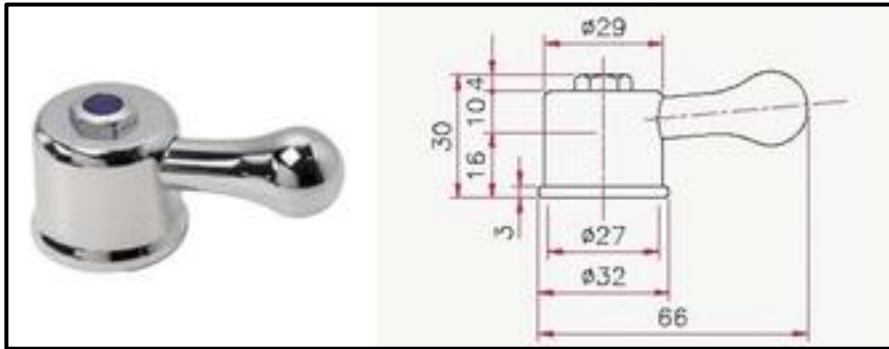

Brass
handles

Cacciatori
Via Alle Fabbriche, 7
I-28010 Nebbiuno (No)
Tel +39 0322 58588
Fax +39 0322 58588
email: info@ilariacacciatori.it
email: info@fcitaliaonline.it

Diverter knobs