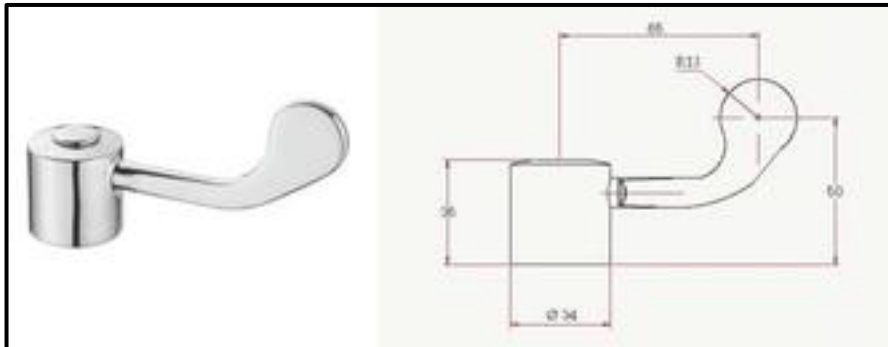

Brass
handles

Cacciatori
Via Alle Fabbriche, 7
I-28010 Nebbiuno (No)
Tel +39 0322 58588
Fax +39 0322 58588
email: info@ilariacacciatori.it
email: info@fcitaliaonline.it

Levers