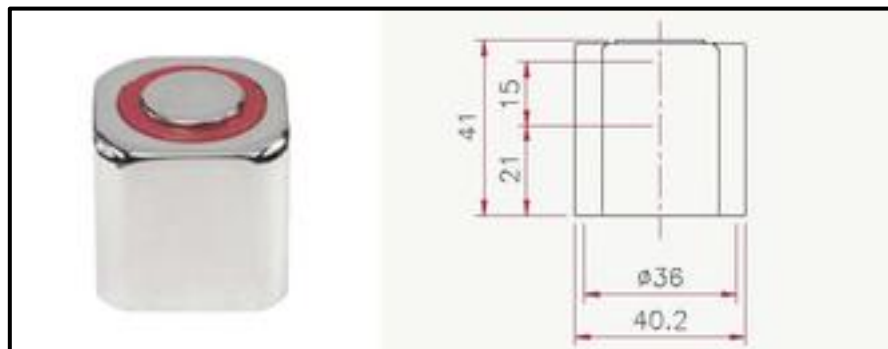

Brass
handles

Cacciatori
Via Alle Fabbriche, 7
I-28010 Nebbiuno (No)
Tel +39 0322 58588
Fax +39 0322 58588
email: info@ilariacacciatori.it
email: info@fcitaliaonline.it

Handles