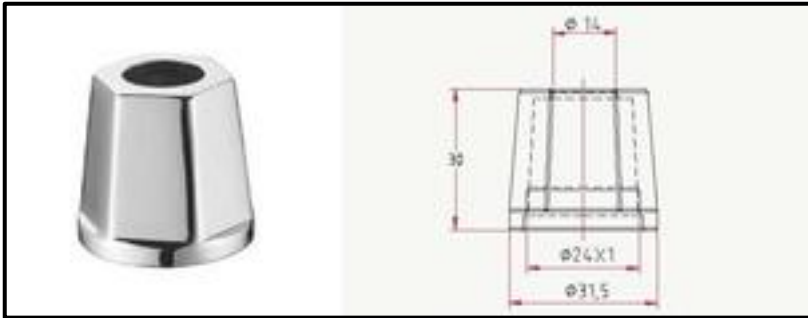

Brass
handles

Cacciatori
Via Alle Fabbriche, 7
I-28010 Nebbiuno (No)
Tel +39 0322 58588
Fax +39 0322 58588
email: info@ilariacacciatori.it
email: info@fcitaliaonline.it

Cover headparts

Art. 325
Astoria