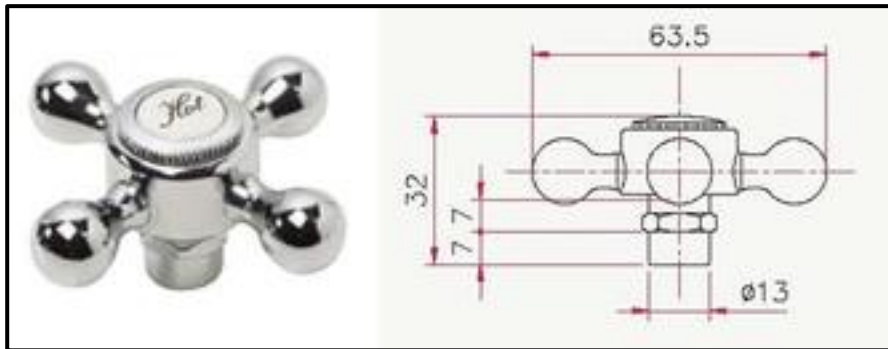

Brass
handles

Cacciatori
Via Alle Fabbriche, 7
I-28010 Nebbiuno (No)
Tel +39 0322 58588
Fax +39 0322 58588
email: info@ilariacacciatori.it
email: info@fcitaliaonline.it

Cross handles