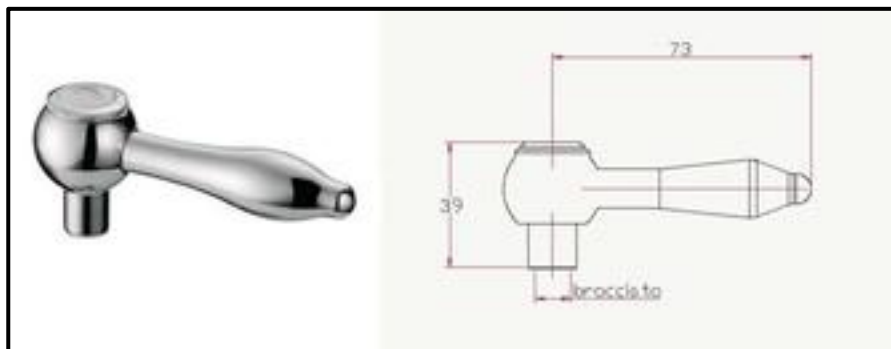

Brass
handles

Cacciatori
Via Alle Fabbriche, 7
I-28010 Nebbiuno (No)
Tel +39 0322 58588
Fax +39 0322 58588
email: info@ilariacacciatori.it
email: info@fcitaliaonline.it

Levers