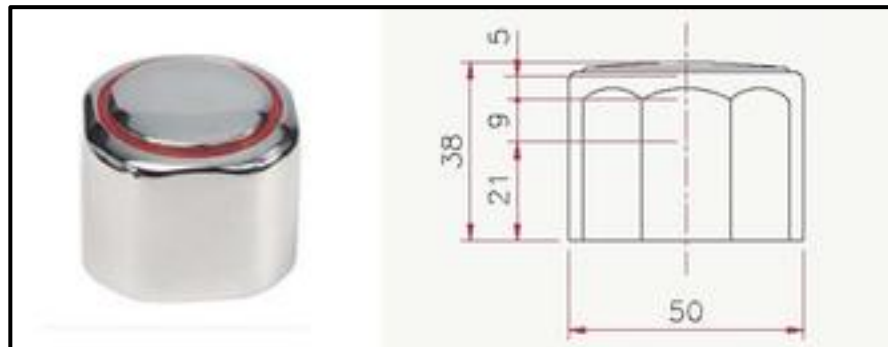

Brass
handles

Cacciatori
Via Alle Fabbriche, 7
I-28010 Nebbiuno (No)
Tel +39 0322 58588
Fax +39 0322 58588
email: info@ilariacacciatori.it
email: info@fcitaliaonline.it

Handles