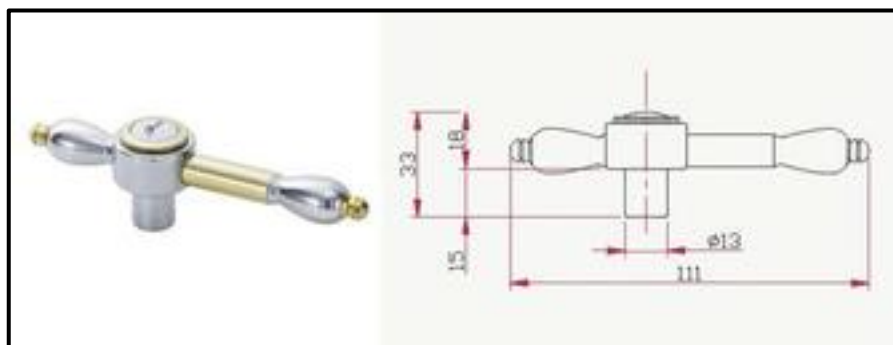

Levers

Art. 215
Pipa C Lever

Art. 226
Incasso Lever

Art. 228
Alba Lever

Art. 229
Royal Lever

Art. 231
Decò Lever

Brass
handles

Cacciatori
Via Alle Fabbriche, 7
I-28010 Nebbiuno (No)
Tel +39 0322 58588
Fax +39 0322 58588
email: info@ilariacacciatori.it
email: info@fcitaliaonline.it