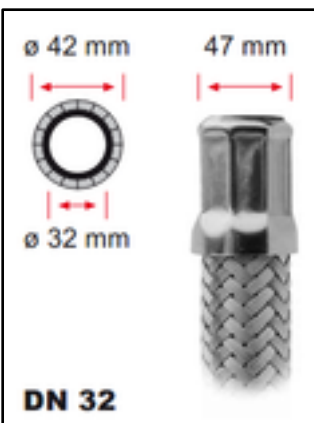

Antivibration hoses