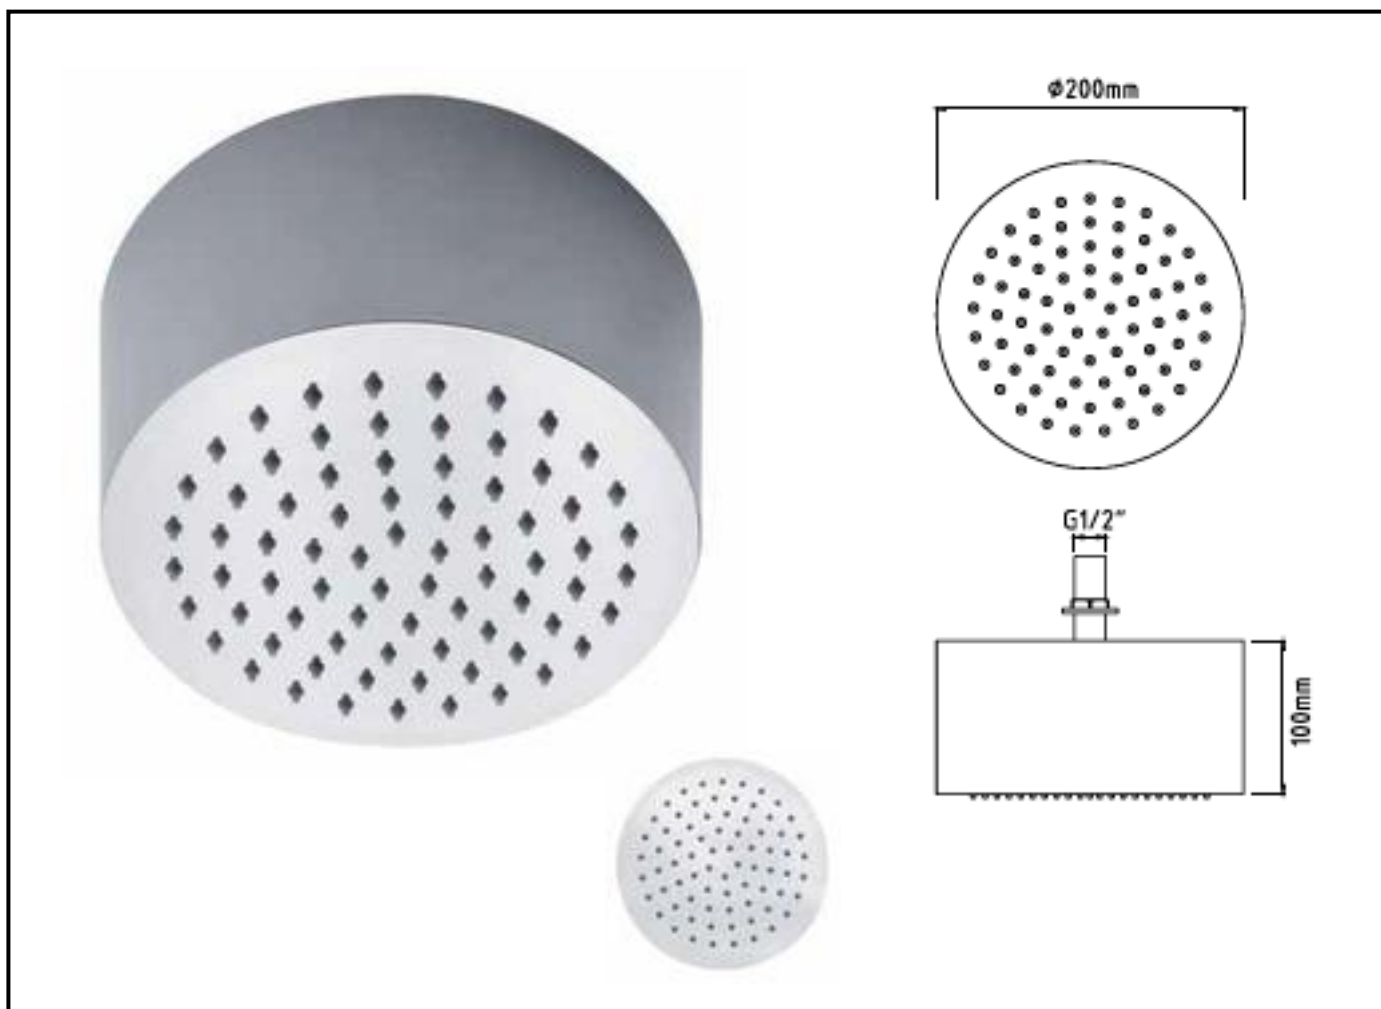

Hand showers
Shower heads
Shower hoses
Shower columns

Cacciatori
Via Alle Fabbriche, 7
I-28010 Nebbiuno (No)
Tel +39 0322 58588
Fax +39 0322 58588
email: info@ilariacacciatori.it
email: info@fcitaliaonline.it

Shower heads Stainless steel

Madras

Art. SD3520 Ø 200 h 100 mm

Stainless steel antiscala shower head, with ceiling ½ M connection included

To obtain a normal shower flow with, it's required 0,7 **bar pressure** only.