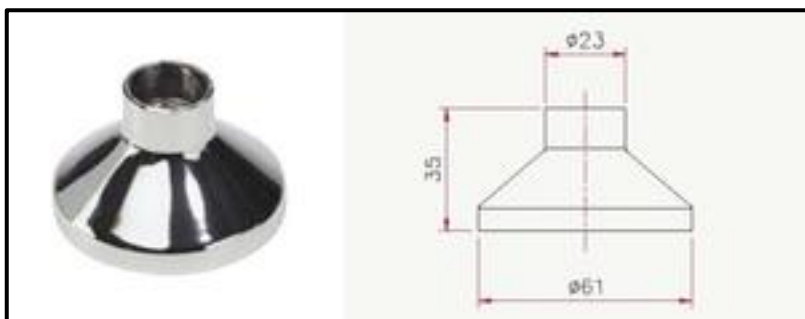

Cover headparts

Art. 359
Antony

Art. 360
Mark Ø 66

Art 362
Milano Ø 84

Art. 363
Lima

Art. 364
Napoli Ø 80

Brass
handles

Cacciatori
Via Alle Fabbriche, 7
I-28010 Nebbiuno (No)
Tel +39 0322 58588
Fax +39 0322 58588
email: info@ilariacacciatori.it
email: info@fcitaliaonline.it