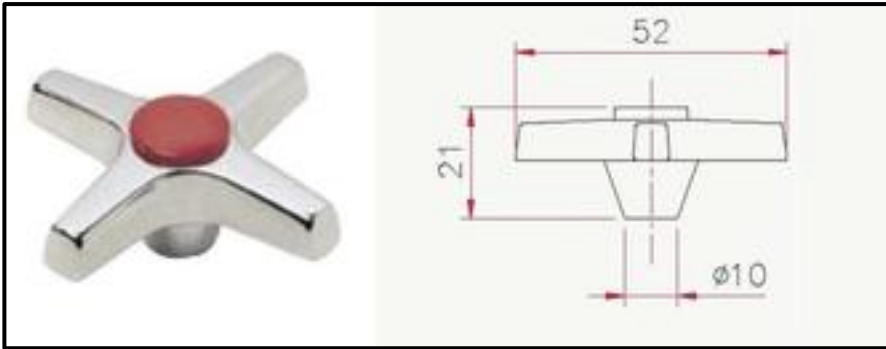

Brass
handles

Cacciatori
Via Alle Fabbriche, 7
I-28010 Nebbiuno (No)
Tel +39 0322 58588
Fax +39 0322 58588
email: info@ilariacacciatori.it
email: info@fcitaliaonline.it

Cross handles