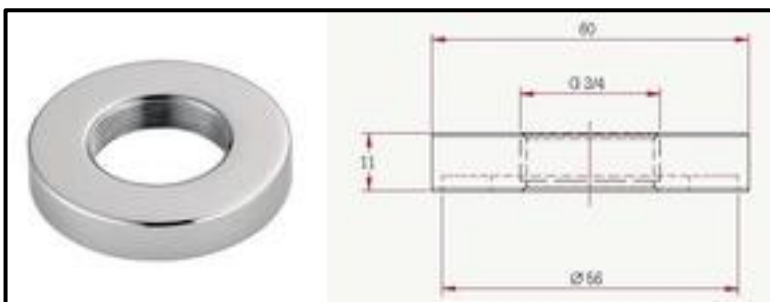

Art. 395
Linea cap

Art. 397
Zen cap

Art. 463
Centrale cap – salterello knob

Bases

Art. 831
Quadra base

Art. 833
Tonda base

Brass
handles

Cacciatori
Via Alle Fabbriche, 7
I-28010 Nebbiono (No)
Tel +39 0322 58588
Fax +39 0322 58588
email: info@ilariacacciatori.it
email: info@fcitaliaonline.it