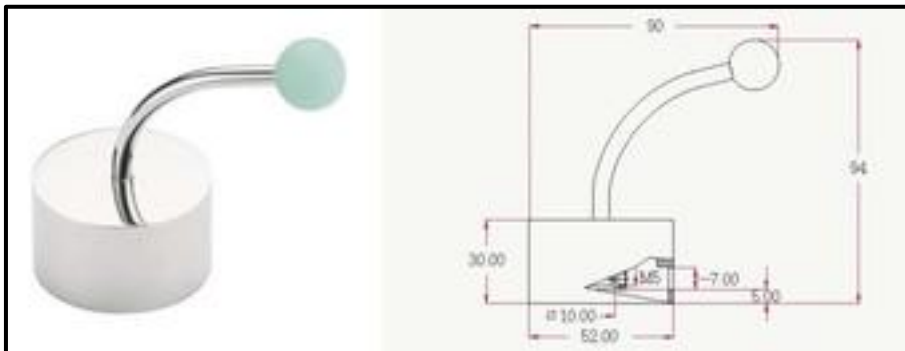

Brass handles

Cacciatori
Via Alle Fabbriche, 7
I-28010 Nebbiuno (No)
Tel +39 0322 58588
Fax +39 0322 58588
email: info@ilariacacciatori.it
email: info@fcitaliaonline.it