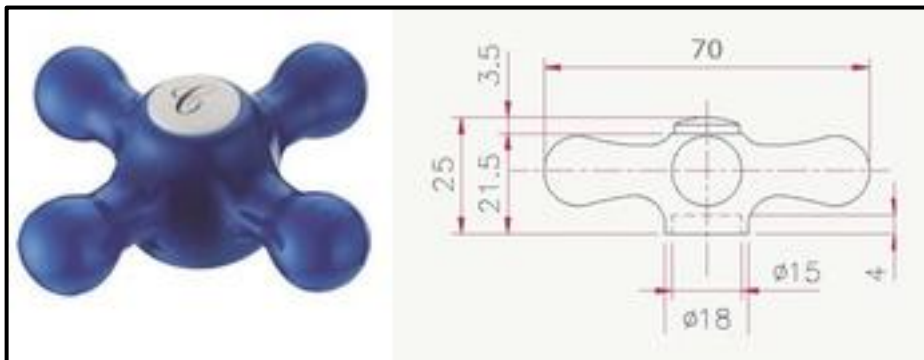

Brass handles

Cacciatori
Via Alle Fabbriche, 7
I-28010 Nebbiuno (No)
Tel +39 0322 58588
Fax +39 0322 58588
email: info@ilariacacciatori.it
email: info@fcitaliaonline.it

Color Line