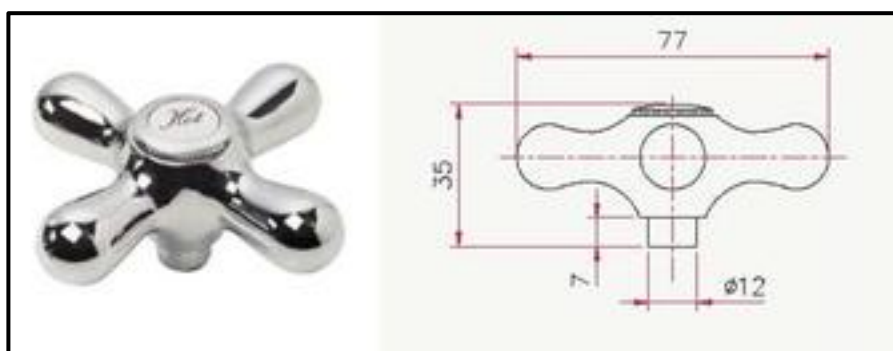

Brass
handles

Cacciatori
Via Alle Fabbriche, 7
I-28010 Nebbiuno (No)
Tel +39 0322 58588
Fax +39 0322 58588
email: info@ilariacacciatori.it
email: info@fcitaliaonline.it

Cross handles