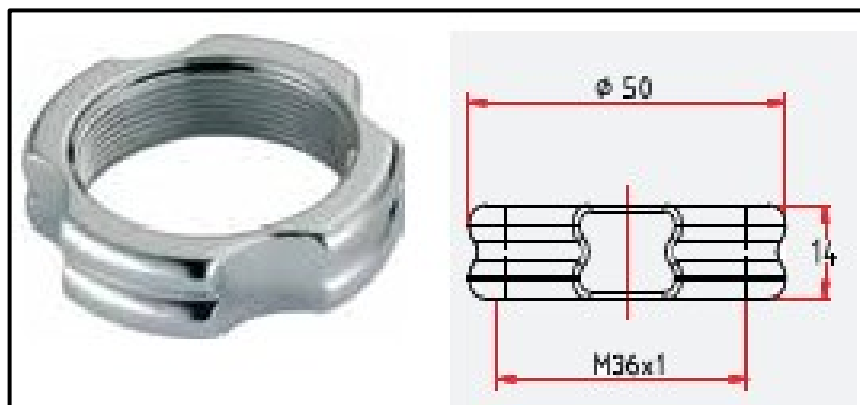

Pour composer le croisillon, choisir entre les suivants composants :

Rings

Art. 079
Brasile Ring

Art. 093
Alaska Ring

Art. 095
Kenia Ring

Art. 097
Europa Ring

Brass handles

Cacciatori
Via Alle Fabbriche, 7
I-28010 Nebbiono (No)
Tel +39 0322 58588
Fax +39 0322 58588
email: info@ilariacacciatori.it
email: info@fcitaliaonline.it