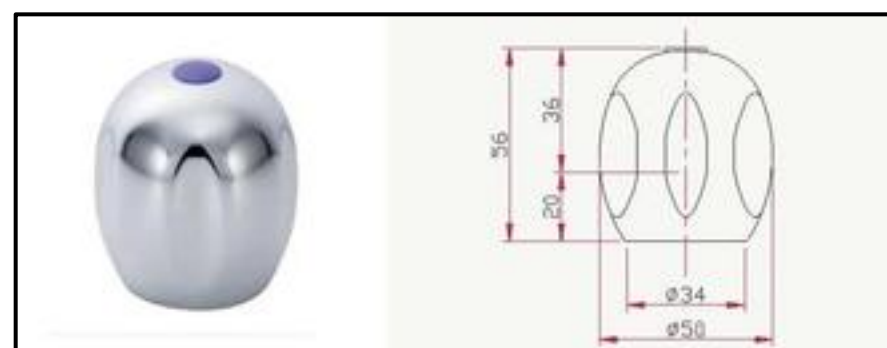

Handles

Art. 187
Patrizia handle

Art. 188
Mandarino handle

Art. 191
Coco handle

Art. 192
Cochi handle

Art. 193
Uovo handle

Brass
handles

Cacciatori
Via Alle Fabbriche, 7
I-28010 Nebbiuno (No)
Tel +39 0322 58588
Fax +39 0322 58588
email: info@ilariacacciatori.it
email: info@fcitaliaonline.it