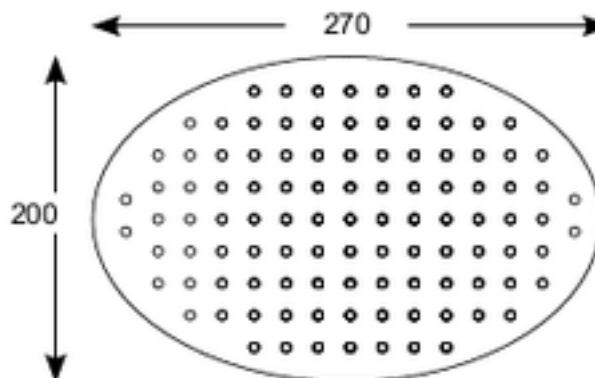

Hand showers
Shower heads
Shower hoses
Shower columns

Cacciatori
Via Alle Fabbriche, 7
I-28010 Nebbiuno (No)
Tel +39 0322 58588
Fax +39 0322 58588
email: info@ilariacacciatori.it
email: info@fcitaliaonline.it

Shower heads

Plastic

Dover

Art. SD4911 270 x 200 mm

ABS antiscala **oval** shower head, with ½" F adjustable connection

To obtain a normal shower flow it's required **1 bar pressure** only.