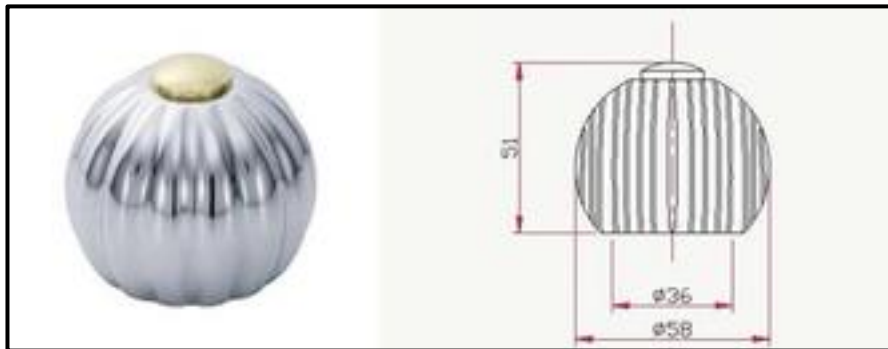

Brass
handles

Cacciatori
Via Alle Fabbriche, 7
I-28010 Nebbiuno (No)
Tel +39 0322 58588
Fax +39 0322 58588
email: info@ilariacacciatori.it
email: info@fcitaliaonline.it

Handles