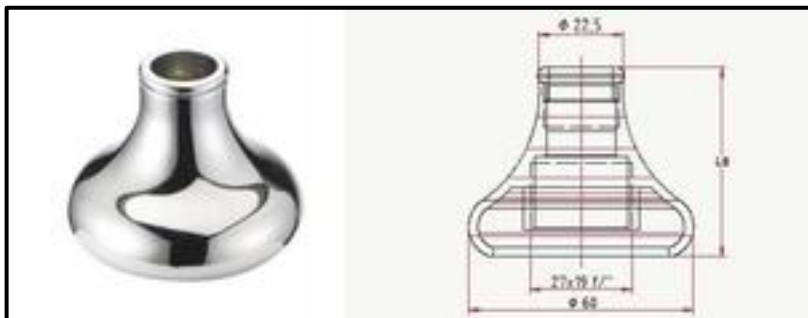

Art. 387
Martini