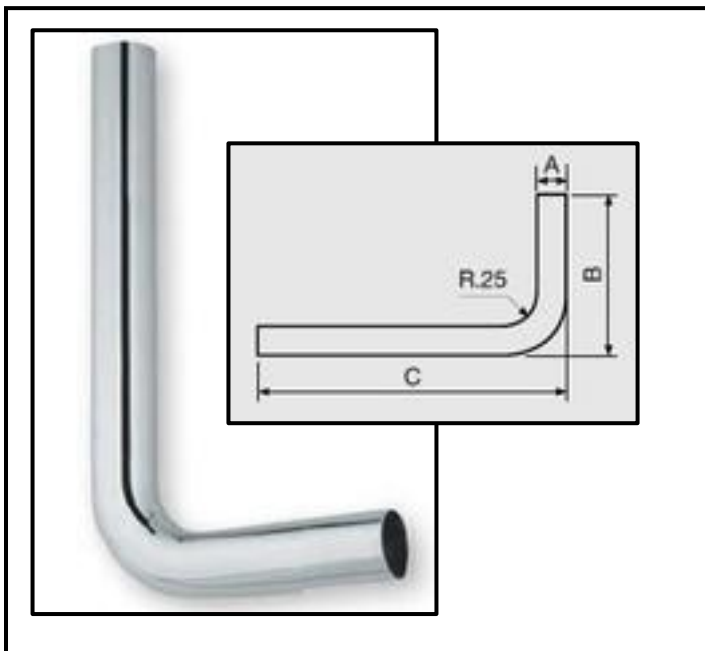

A = Ø 25 - 26 - 30 - 32

BxC = 150 x 250

BxC = 200 x 300

Art. CR03

Sharp radius 90° elbow

A = Ø 25 - 26 - 30 - 32

BxC = 150 x 250

BxC = 200 x 300