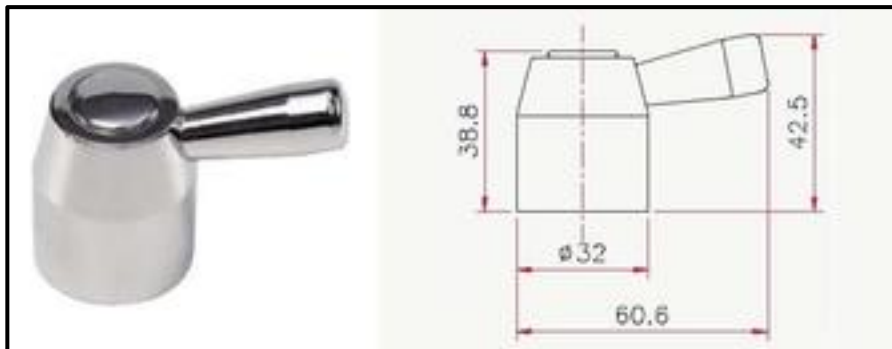

Diverter knobs

Art.203
Scricciolo diverter knob

Art. 207
Ariete diverter knob

Art. 209
Giuse diverter knob

Art. 211
Pino diverter knob

Art. 213
Carmen diverter knob

Brass
handles

Cacciatori
Via Alle Fabbriche, 7
I-28010 Nebbiuno (No)
Tel +39 0322 58588
Fax +39 0322 58588
email: info@ilariacacciatori.it
email: info@fcitaliaonline.it