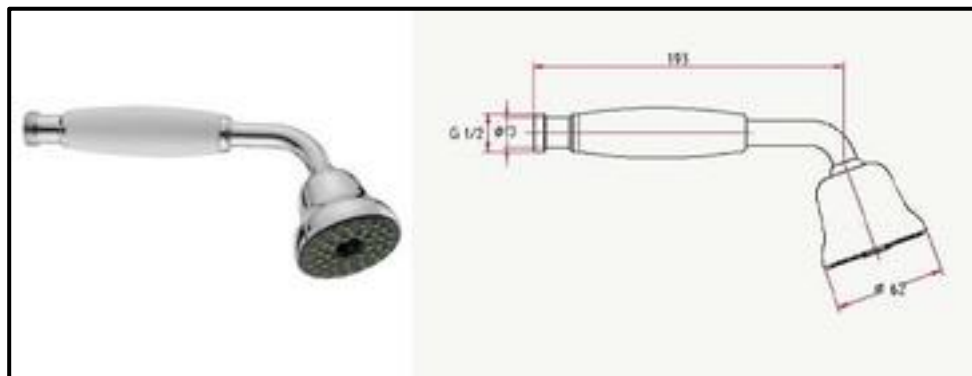

Brass
handles

Cacciatori
Via Alle Fabbriche, 7
I-28010 Nebbiuno (No)
Tel +39 0322 58588
Fax +39 0322 58588
email: info@ilariacacciatori.it
email: info@fcitaliaonline.it

Hand showers