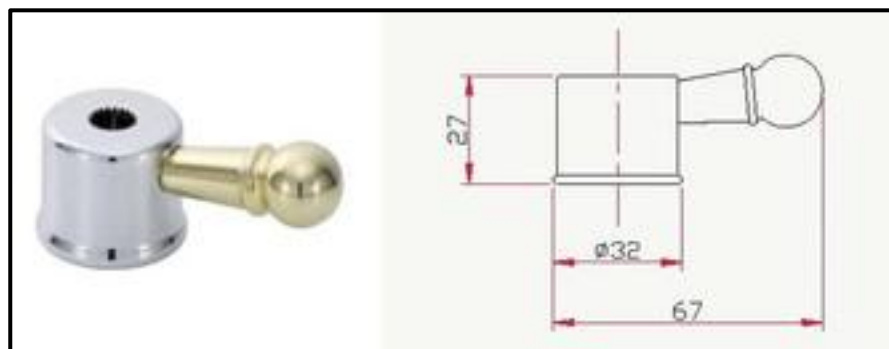

Diverter knobs

Art. 219
Pipa B diverter knob

Art. 221
Export diverter knob

Art. 223
Start diverter knob

Art. 235
Elite diverter knob

Brass
handles

Cacciatori
Via Alle Fabbriche, 7
I-28010 Nebbiuno (No)
Tel +39 0322 58588
Fax +39 0322 58588
email: info@ilariacacciatori.it
email: info@fcitaliaonline.it