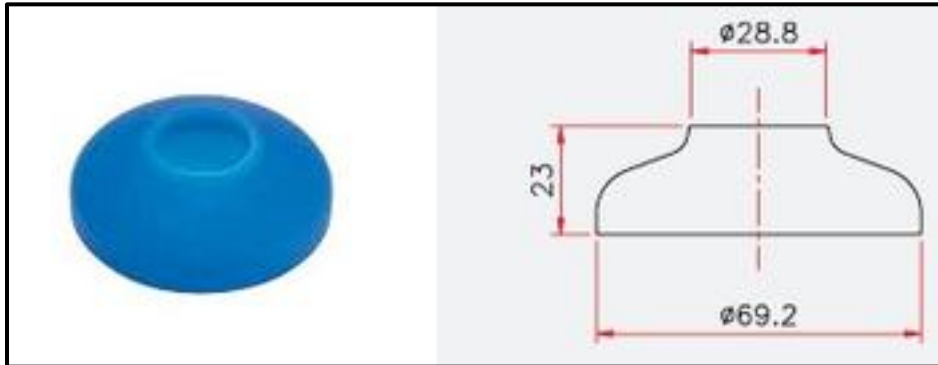

Brass
handles

Cacciatori
Via Alle Fabbriche, 7
I-28010 Nebbiono (No)
Tel +39 0322 58588
Fax +39 0322 58588
email: info@ilariacacciatori.it
email: info@fcitaliaonline.it

Color Line

Art. 353R
Eccentric cap made in
resin