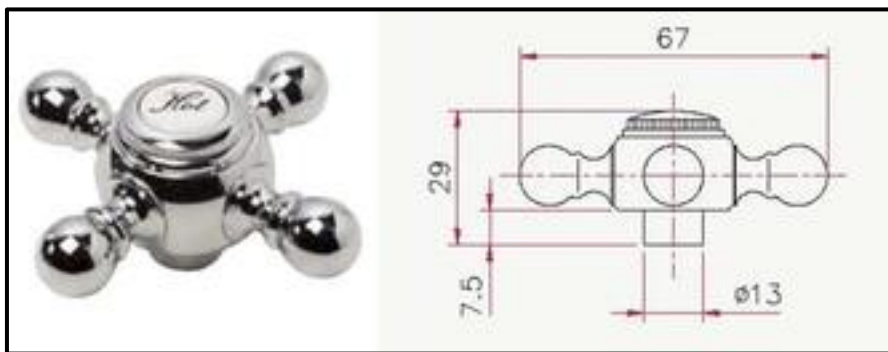

Brass
handles

Cacciatori
Via Alle Fabbriche, 7
I-28010 Nebbiuno (No)
Tel +39 0322 58588
Fax +39 0322 58588
email: info@ilariacacciatori.it
email: info@fcitaliaonline.it

Cross handles