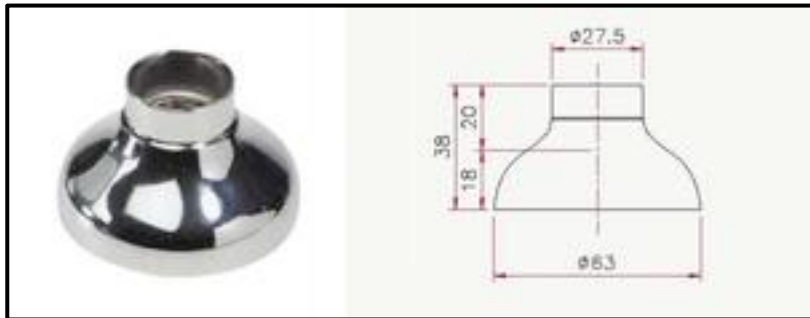

Brass
handles

Cacciatori
Via Alle Fabbriche, 7
I-28010 Nebbiuno (No)
Tel +39 0322 58588
Fax +39 0322 58588
email: info@ilariacacciatori.it
email: info@fcitaliaonline.it

Cover headparts

Art. 367
Louis