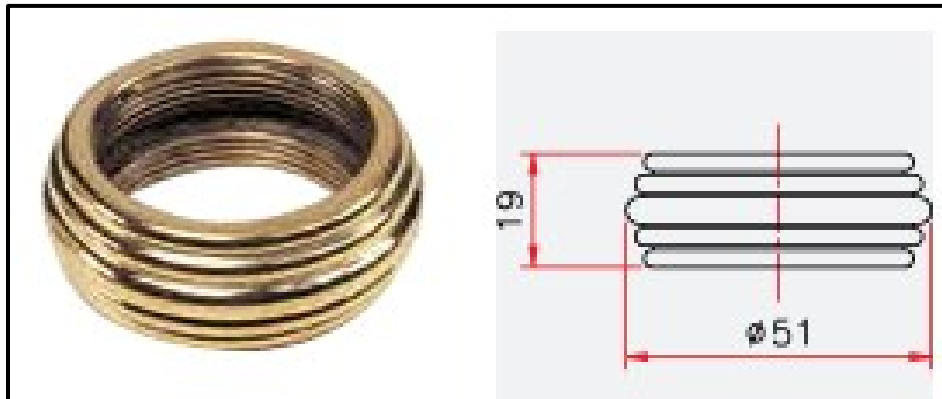

Pour composer le croisillon, choisir entre les suivants composants :

Rings

Art. 001
America Ring

Art. 003
America R. Ring

Art. 005
Francia Ring

Brass
handles

Cacciatori
Via Alle Fabbriche, 7
I-28010 Nebbiono (No)
Tel +39 0322 58588
Fax +39 0322 58588
email: info@ilariacacciatori.it
email: info@fcitaliaonline.it