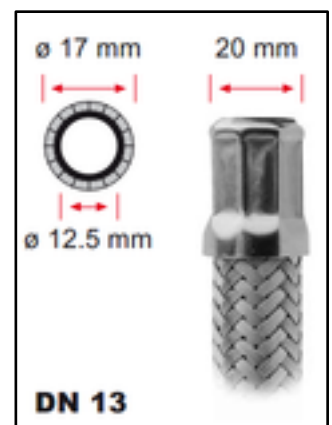

Stainless steel and nylon flexible hoses

Cacciatori
Via Alle Fabbriche, 7
I-28010 Nebbiuno (No)
Tel +39 0322 58588
Fax +39 0322 58588
email: info@ilariacacciatori.it
email: info@fcitaliaonline.it

Available diameters

Flexible hoses